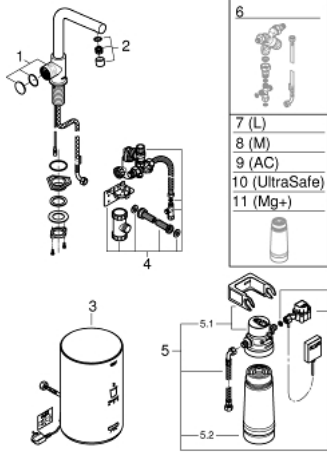

• GROHE Blue S-Size filter starter set

• لحماية الغلاية من الكلس

• السعة 600 لتر عند درجة صلابة الكربونات 20

• وحدة قياس معدل التدفق

GROHE RED MONO 30 339 DC1 حنفية وغلاية بالحجم المتوسط

الآن - 2017 ريم سي د, قطع الغيار

1: وحدة تشغيل (46997DC0 رقم الطلب:-)

2: فلتر مياه (13999DC0 رقم الطلب:-)

3: غلاية بقياس متوسط (40832001 رقم الطلب:-)

4: مجموعة الأمان (48371000 رقم الطلب:-)

5: فلتر برأس فلتر (40438001 رقم الطلب:-)

5.1: رأس فلتر (64508001 رقم الطلب:-)