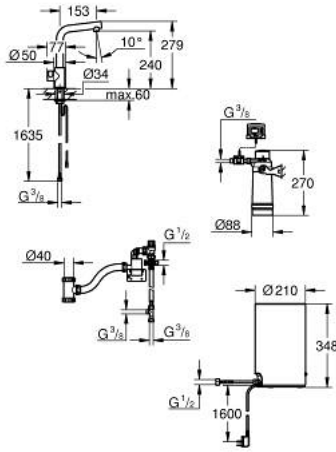

GROHE RED MONO 30 339 DC1 حنفية وغلاية بالحجم المتوسط

وصف المنتج

• اللون: supersteel

• حنفية GROHE Red Mono

• صنوبر كبير

• أزرار GROHE ChildLock تعمل بالضغط للحصول على مياه مغلقة

العازل للمياه المغلقة

• وأقيات إلكترونية ثلاثية معتمدة من TÜV ضد التنشيط

• طلاء GROHE LongLife

• insulated tubular spout, swivel area 150°

• التوصيلة بغلاية GROHE Red

• غلاية GROHE Red بالمقاس M

• احتياطي مياه مغلقة وساخنة

• 5.5 لتر من المياه المغلقة بدرجة 100 مئوية

• سعة إجمالية 4 لترات

• ضغط المدخل المطلوب: 1-7 بار

• بخراطوم توصيل مرن ومخرج للمياه المغلقة

• معتمد من المفوضية الأوروبية

• إمداد الطاقة 230 فويت 50 هرتز

• استهلاك الطاقة 2100 وات

• استهلاك الطاقة الاحتياطي 15 وات

• فئة الكفاءة في استهلاك الطاقة A

• GROHE Blue S-Size filter starter set

• لحماية الغلاية من الكلس

• السعة 600 لتر عند درجة صلابة الكربونات 20

• وحدة قياس معدل التدفق

GROHE RED MONO 30 339 DC1 حنفية وغلاية بالحجم المتوسط

الآن - 2017 ريم سي د, قطع الغيار