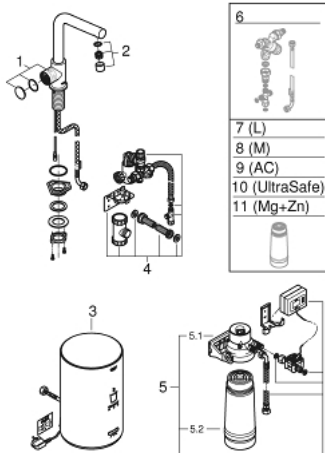

## 30 339 001 GROHE RED MONO ROBINET DE COLONNE ET CHAUDIÈRE TAILLE M

### PIÈCES DE RECHANGE, septembre 2016 – now

- 1: Unité d'opération (Numéro de commande 46997000)
- 2: Mousseur (Numéro de commande 13999000)
- 3: Unité chauffante taille M (Numéro de commande 40830001)
- 4: GROHE Red dispositif de sécurité (Numéro de commande 48371000)
- 5: Filtre avec tête de filtre (Numéro de commande 40438001)
- 5.1: raccord pour filtre (Numéro de commande 64508001)
- 5.2: Filtre taille S (Numéro de commande 40404001)
- 6: GROHE Red II mitigeur EU (Numéro de commande 40841001)\*
- 7: GROHE Blue filtre L (Numéro de commande 40412001)\*
- 8: GROHE Blue filtre M (Numéro de commande 40430001)\*
- 9: GROHE Blue filtre charbon actif (Numéro de commande 40547001)\*
- 10: Filtre UltraSafe (Numéro de commande 40575001)\*
- 11: GROHE Blue filtre magnésium (Numéro de commande 40691001)\*