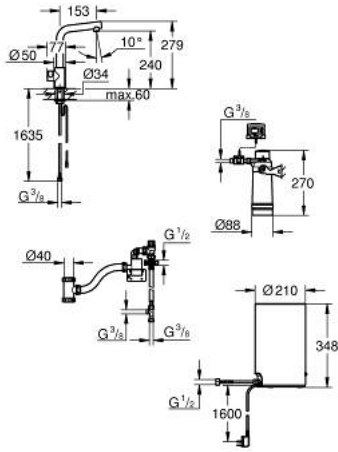

GROHE RED MONO 30 339 001 حنفية وغلاية بالحجم المتوسط

وصف المنتج

• اللون: كروم

• حنفية GROHE Red Mono

• صنوبر كبير

• أزرار GROHE ChildLock تعمل بالضغط للحصول على مياه مغلية

العازل للمياه المغلية

• وإقيات إلكترونية ثلاثية معتمدة من TÜV ضد التنشيط

• طلاء كروم GROHE LongLife

• insulated tubular spout, swivel area 150°

• التوصيلة بغلاية GROHE Red

• غلاية GROHE Red بالمقاس M

• 5.5 لتر من المياه المغلية بدرجة 100 مئوية

• سعة إجمالية 4 لترات

• ضغط المدخل المطلوب: 1-7 بار

• لحماية الغلاية من الكلس

• السعة 600 لتر عند درجة صلابة الكربونات 20

• وحدة قياس معدل التدفق

GROHE RED MONO 30 339 001 حنفية وغلاية بالحجم المتوسط

الآن - 2016 ريمت بس، قطع الغيار

1: وحدة تشغيل (46997000 رقم الطلب.)