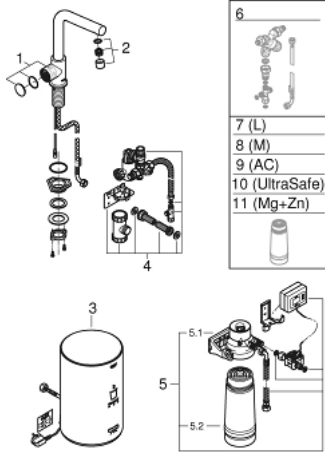

GROHE RED MONO 30 339 001 حنفية وغلاية بالحجم المتوسط

الآن - 2016 ريمت بس، قطع الغيار

1: وحدة تشغيل (46997000 رقم الطلب.)

2: فلتر مياه (13999000 رقم الطلب.)

3: غلاية بقياس متوسط (40830001 رقم الطلب.)

4: مجموعة الأمان (48371000 رقم الطلب.)

5: فلتر برأس فلتر (40438001 رقم الطلب.)

5.1: رأس فلتر (64508001 رقم الطلب.)

5.2: فلتر مقاس صغير (40404001 رقم الطلب.)

6: صمام خلط* (40841001 رقم الطلب.)

7: فلتر مقاس كبير* (40412001 رقم الطلب.)

8: فلتر مقاس متوسط* (40430001 رقم الطلب.)

9: فلتر الكربون النشط* (40547001 رقم الطلب.)

10: فلتر فائق الأمان* (40575001 رقم الطلب.)

11: فلتر + مغنيسيوم* (40691001 رقم الطلب.)

* إكسسوارات اختيارية