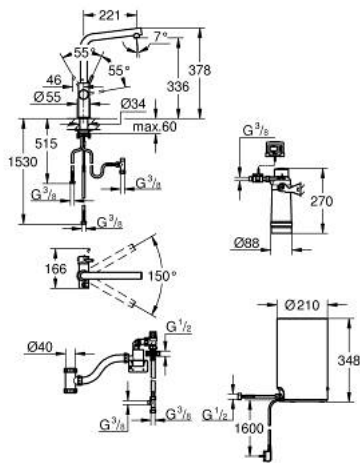

## 30 327 KS1 GROHE RED DUO ROBINETTERIE ET UNITÉ CHAUFFANTE TAILLE M

### DESCRIPTION DU PRODUIT

- Couleur: velvet black
- GROHE Red Duo mitigeur monocommande évier
- bec L
- touches tactiles avec GROHE ChildLock pour l'eau bouillante
- TÜV certifié triple électronique de protection contre les accidents activation de l'eau bouillante
- finition GROHE LongLife
- GROHE SilkMove cartouche en céramique 28 mm
- insulated tubular spout, swivel area 150°
- passages d'eau séparés
- flexibles de raccordement souples
- GROHE Red chaudière taille M
- 3 litres d'eau bouillante à 100° C
- capacité totale de 4 litres
- pression d'entrée requise: 1-7 bar
- avec flexible de raccordement et sortie d'eau bouillante
- marquage de conformité CE
- alimentation électrique 230 V 50 Hz
- consommation électrique 2100 W
- consommation en veille 15 W
- classe d'efficacité énergétique A
- GROHE Blue filtre taille S - kit de démarrage
- pour la protection de la chaudière du calcaire
- capacité 600 litres à 20° dKH
- unité de mesure du débit
- kitchen edition