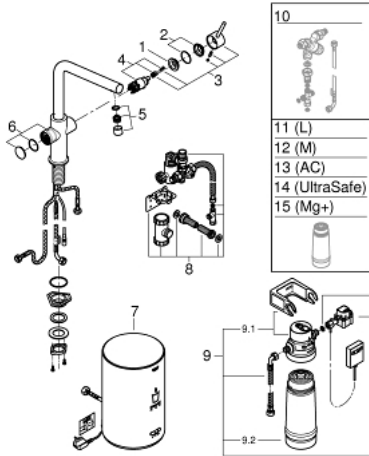

30 327 DC1 GROHE RED DUO ROBINETTERIE ET UNITÉ CHAUFFANTE TAILLE M

PIÈCES DE RECHANGE, septembre 2016 – now

- 1: Bague de fixation (Numéro de commande 07419000)
- 2: Capuchon (Numéro de commande 46581DC0)
- 3: Levier (Numéro de commande 46957DC0)
- 4: Cartouche (Numéro de commande 46580000)
- 5: Mousseur (Numéro de commande 13999DC0)
- 6: Unité d'opération (Numéro de commande 46997DC0)
- 7: Unité chauffante taille M (Numéro de commande 40830001)
- 8: GROHE Red dispositif de sécurité (Numéro de commande 48371000)
- 9: Filtre avec tête de filtre (Numéro de commande 40438001)
- 9.1: raccord pour filtre (Numéro de commande 64508001)
- 9.2: Filtre taille S (Numéro de commande 40404001)
- 10: GROHE Red II mitigeur EU (Numéro de commande 40841001)*
- 11: GROHE Blue filtre L (Numéro de commande 40412001)*
- 12: GROHE Blue filtre M (Numéro de commande 40430001)*
- 13: GROHE Blue filtre charbon actif (Numéro de commande 40547001)*
- 14: Filtre UltraSafe (Numéro de commande 40575001)*
- 15: GROHE Blue filtre magnésium (Numéro de commande 40691001)*