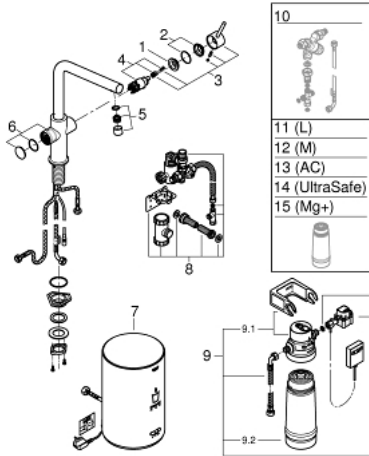

## 30 327 001 GROHE RED DUO ROBINETTERIE ET UNITÉ CHAUFFANTE TAILLE M

### PIÈCES DE RECHANGE, septembre 2016 – now

- 1: Bague de fixation (Numéro de commande 07419000)
- 2: Capuchon (Numéro de commande 46581000)
- 3: Levier (Numéro de commande 46957000)
- 4: Cartouche (Numéro de commande 46580000)
- 5: Mousseur (Numéro de commande 13999000)
- 6: Unité d'opération (Numéro de commande 46997000)
- 7: Unité chauffante taille M (Numéro de commande 40830001)
- 8: GROHE Red dispositif de sécurité (Numéro de commande 48371000)
- 9: Filtre avec tête de filtre (Numéro de commande 40438001)
- 9.1: raccord pour filtre (Numéro de commande 64508001)
- 9.2: Filtre taille S (Numéro de commande 40404001)
- 10: GROHE Red II mitigeur EU (Numéro de commande 40841001)\*
- 11: GROHE Blue filtre L (Numéro de commande 40412001)\*
- 12: GROHE Blue filtre M (Numéro de commande 40430001)\*
- 13: GROHE Blue filtre charbon actif (Numéro de commande 40547001)\*
- 14: Filtre UltraSafe (Numéro de commande 40575001)\*
- 15: GROHE Blue filtre magnésium (Numéro de commande 40691001)\*