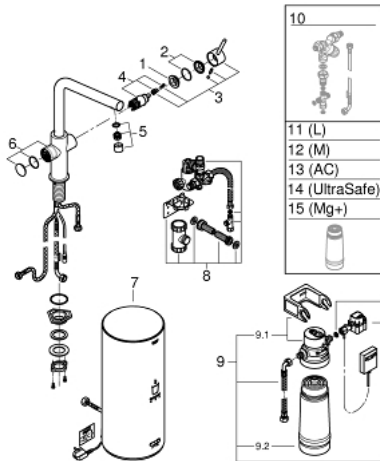

30 325 DC1 GROHE RED DUO ROBINETTERIE ET UNITÉ CHAUFFANTE TAILLE L

PIÈCES DE RECHANGE, septembre 2016 – now

- 1: Bague de fixation (Numéro de commande 07419000)
- 2: Capuchon (Numéro de commande 46581DC0)
- 3: Levier (Numéro de commande 46957DC0)
- 4: Cartouche (Numéro de commande 46580000)
- 5: Mousseur (Numéro de commande 13999DC0)
- 6: Unité d'opération (Numéro de commande 46997DC0)
- 7: Unité chauffante taille L (Numéro de commande 40831001)
- 8: GROHE Red dispositif de sécurité (Numéro de commande 48371000)
- 9: Filtre avec tête de filtre (Numéro de commande 40438001)
- 9.1: raccord pour filtre (Numéro de commande 64508001)
- 9.2: Filtre taille S (Numéro de commande 40404001)
- 10: GROHE Red II mitigeur EU (Numéro de commande 40841001)*
- 11: GROHE Blue filtre L (Numéro de commande 40412001)*
- 12: GROHE Blue filtre M (Numéro de commande 40430001)*
- 13: GROHE Blue filtre charbon actif (Numéro de commande 40547001)*
- 14: Filtre UltraSafe (Numéro de commande 40575001)*
- 15: GROHE Blue filtre magnésium (Numéro de commande 40691001)*