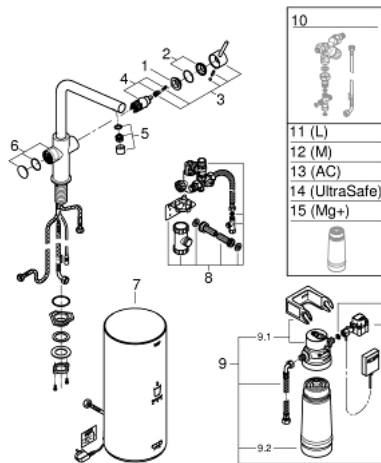

30 325 001 GROHE RED DUO ROBINETTERIE ET UNITÉ CHAUFFANTE TAILLE L

PIÈCES DE RECHANGE, septembre 2016 – now

- 1: Bague de fixation (Numéro de commande 07419000)
- 2: Capuchon (Numéro de commande 46581000)
- 3: Levier (Numéro de commande 46957000)
- 4: Cartouche (Numéro de commande 46580000)
- 5: Mousseur (Numéro de commande 13999000)
- 6: Unité d'opération (Numéro de commande 46997000)
- 7: Unité chauffante taille L (Numéro de commande 40831001)
- 8: GROHE Red dispositif de sécurité (Numéro de commande 48371000)
- 9: Filtre avec tête de filtre (Numéro de commande 40438001)
- 9.1: raccord pour filtre (Numéro de commande 64508001)
- 9.2: Filtre taille S (Numéro de commande 40404001)
- 10: GROHE Red II mitigeur EU (Numéro de commande 40841001)*
- 11: GROHE Blue filtre L (Numéro de commande 40412001)*
- 12: GROHE Blue filtre M (Numéro de commande 40430001)*
- 13: GROHE Blue filtre charbon actif (Numéro de commande 40547001)*
- 14: Filtre UltraSafe (Numéro de commande 40575001)*
- 15: GROHE Blue filtre magnésium (Numéro de commande 40691001)*

* Accessoires en option