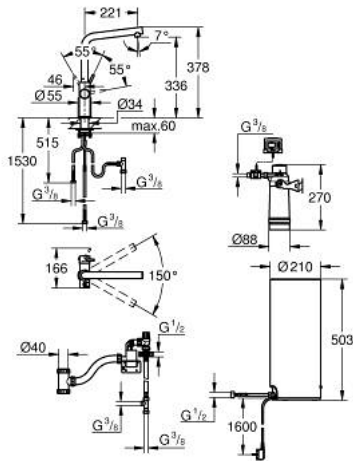

30 325 001 GROHE RED DUO ROBINETTERIE ET UNITÉ CHAUFFANTE TAILLE L

DESCRIPTION DU PRODUIT

- Couleur: chromé
- GROHE Red Duo mitigeur monocommande évier
- bec L
- touches tactiles avec GROHE ChildLock pour l'eau bouillante
- TÜV certifié triple électronique de protection contre les accidents activation de l'eau bouillante
- GROHE LongLife finition durable
- GROHE SilkMove cartouche en céramique 28 mm
- insulated tubular spout, swivel area 150°
- passages d'eau séparés
- flexibles de raccordement souples
- unité chauffante GROHE Red taille L
- 5,5 litres d'eau bouillante 100°C
- capacité totale de 7 litres
- pression d'entrée requise: 1-7 bar
- avec flexible de raccordement et sortie d'eau bouillante
- marquage de conformité CE
- alimentation électrique 230 V 50 Hz
- consommation électrique 2100 W
- consommation en veille 15 W
- classe d'efficacité énergétique A
- GROHE Blue filtre taille S - kit de démarrage
- pour la protection de la chaudière du calcaire
- capacité 600 litres à 20° dKH
- unité de mesure du débit