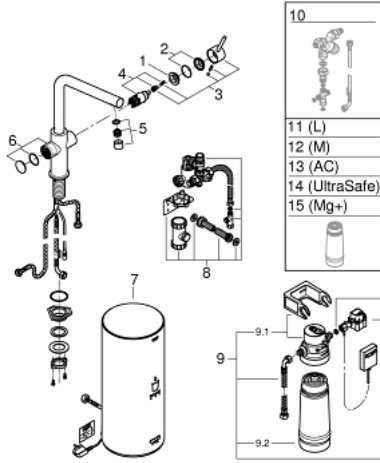

• استهلاك الطاقة 2100 وات

• استهلاك الطاقة الاحتياطي 15 وات

• فئة الكفاءة في استهلاك الطاقة A

GROHE Blue S-Size filter starter set

• لحماية الغلاية من الكلس

• السعة 600 لتر عند درجة صلابة الكربونات 20

• وحدة قياس معدل التدفق

## GROHE RED DUO 30 325 001 خلاط وغلاية بالحجم المتوسط

الآن - 2016 ريمت بس, قطع\* الغيار

1: حلقة تركيب (رقم\* الطلب: 07419000)

2: غطاء (رقم\* الطلب: 46581000)

3: مقبض (رقم\* الطلب: 46957000)

4: خرطوشة (رقم\* الطلب: 46580000)

5: فلتر مياه (رقم\* الطلب: 13999000)

6: وحدة تشغيل (رقم\* الطلب: 46997000)

7: غلاية بقياس كبير (رقم\* الطلب: 40831001)

8: مجموعة الأمان (رقم\* الطلب: 48371000)

9: فلتر برأس فلتر (رقم\* الطلب: 40438001)

9.1: رأس فلتر (رقم\* الطلب: 64508001)