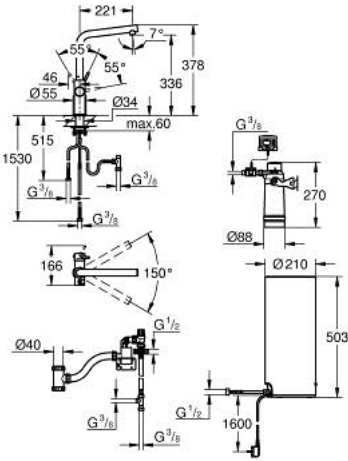

## GROHE RED DUO 30 325 001 خلاط وغلاية بالحجم المتوسط

وصف المنتج

• اللون: كروم

• خلاط المغسلة GROHE Red Duo بمقبض فردي

• صنوبر كبير

• أزرار GROHE ChildLock تعمل بالضغط للحصول على مياه مغلّية

العازل للمياه المغلّية

• وافيّات إلكترونية ثلاثية معتمدة من TÜV ضد التنشيط

• طلاء كروم GROHE LongLife

• قلب سيراميك GROHE SilkMove 28 مم

insulated tubular spout, swivel area 150°

• مسارات منفصلة للمياه

• خرطوم توصيل مرنة

• التوصيلة بغلاية GROHE Red

• غلاية GROHE Red بالحجم الكبير

• 5.5 لتر من المياه المغلّية بدرجة 100 مئوية

• سعة إجمالية 7 لترات

• ضغط المدخل المطلوب: 1-7 بار

• بخراطوم توصيل مرّن ومخرّج للمياه المغلّية

• معتمد من المفوضية الأوروبية

• إمداد الطاقة 230 فووت 50 هرتز

## GROHE RED DUO 30 325 001 خلاط وغلاية بالحجم المتوسط

الآن - 2016 ريمت بس, قطع\* الغيار

1: حلقة تركيب (رقم\* الطلب: 07419000)

2: غطاء (رقم\* الطلب: 46581000)

3: مقبض (رقم\* الطلب: 46957000)

4: خرطوشة (رقم\* الطلب: 46580000)