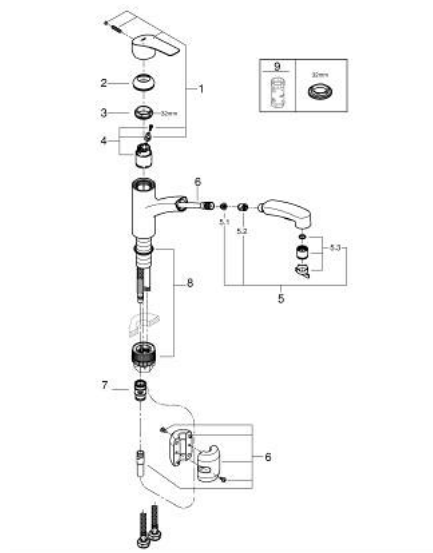

30 305 DC1 EUROSMART MITIGEUR MONOCOMMANDE 1/2" ÉVIER

DESCRIPTION DU PRODUIT

- Couleur: supersteel
- bec bas
- finition GROHE LongLife
- GROHE SilkMove cartouche en céramique 35 mm
- Pull-Out spout for greater flexibility
- 2 jets
- inversion automatique à jet laminaire
- limiteur de débit ajustable
- bec moulé pivotant
- zone de rotation 90°
- conduit d'eau sans plomb ni nickel
- flexibles de raccordement souples
- set de fixation métal
- protégé contre le retour d'eau
- débit maximum à 3 bars : 10,5 l/min
- gamme GROHE Professional

30 305 DC1 EUROSMART MITIGEUR MONOCOMMANDE 1/2" ÉVIER

PIÈCES DE RECHANGE, septembre 2019 – now

- 1: Levier (Numéro de commande 48530DC0)
 - 2: Capuchon (Numéro de commande 46492DC0)
 - 3: Anneau à visser (Numéro de commande 46815000)
 - 4: Cartouche (Numéro de commande 46374000)
 - 5: douchette (Numéro de commande 46956DC0)
 - 5.1: Filtre (Numéro de commande 0676800M)
 - 5.2: Clapet anti-retour (Numéro de commande 08565000)
 - 5.3: Brise-jet (Numéro de commande 48275000)
 - 6: Flexible pour mitigeur évier avec douchette ou mousseur extractible (Numéro de commande 48293000)
 - 7: Relexa Plus (Numéro de commande 46338000)
 - 8: Set d'installation (Numéro de commande 48477000)
 - 9: Clef (Numéro de commande 19332000)*
- * Accessoires en option