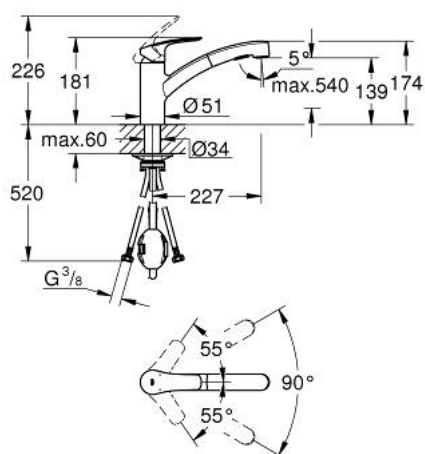

30 305 DC1 EUROSMART MITIGEUR MONOCOMMANDE 1/2" ÉVIER

DESCRIPTION DU PRODUIT

- Couleur: supersteel
- bec bas
- finition GROHE LongLife
- GROHE SilkMove cartouche en céramique 35 mm
- Pull-Out spout for greater flexibility
- 2 jets
- inversion automatique à jet laminaire
- limiteur de débit ajustable
- bec moulé pivotant
- zone de rotation 90°
- conduit d'eau sans plomb ni nickel
- flexibles de raccordement souples
- set de fixation métal
- protégé contre le retour d'eau
- débit maximum à 3 bars : 10,5 l/min
- gamme GROHE Professional

30 305 DC1 EUROSMART MITIGEUR MONOCOMMANDE 1/2" ÉVIER

PIÈCES DE RECHANGE, septembre 2019 – now

- 1: Levier (Numéro de commande 48530DC0)
 - 2: Capuchon (Numéro de commande 46492DC0)
 - 3: Anneau à visser (Numéro de commande 46815000)
 - 4: Cartouche (Numéro de commande 46374000)
 - 5: douchette (Numéro de commande 46956DC0)
 - 5.1: Filtre (Numéro de commande 0676800M)
 - 5.2: Clapet anti-retour (Numéro de commande 08565000)
 - 5.3: Brise-jet (Numéro de commande 48275000)
 - 6: Flexible pour mitigeur évier avec douchette ou mousseur extractible (Numéro de commande 48293000)
 - 7: Relexa Plus (Numéro de commande 46338000)
 - 8: Set d'installation (Numéro de commande 48477000)
 - 9: Clef (Numéro de commande 19332000)*
- * Accessoires en option