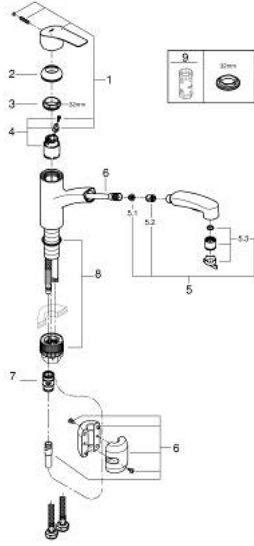

using diverter

• عودة تلقائية إلى الرذاذ القمري

• محدد معدل تدفق قابل للتعديل

• صنوبر قالب قابل للدوران

• منطقة الدوران 90 درجة

• مسارات الماء الداخلية المعزولة - من دون رصاص ونيكل

• flexible connection hoses 3/8"

• محمي من التدفق العكسي

• maximum flow rate (at 3 bar): 10.5 l/min

• professional edition

EUROSMART 30 305 DC1 خلاط مطبخ بمقبض فردي بقياس 1/2 بوصة

الآن - 2019 رجم تيس، قطع الغيار

1: مقبض (48530DC0 رقم الطلب):

2: غطاء (46492DC0 رقم الطلب):

3: حلقة مسمار (46815000 رقم الطلب):

4: خرطوشة (46374000 رقم الطلب):

5: سبراي قابل للسحب (46956DC0 رقم الطلب):

5.1: مصفاة غبار (0676800M رقم الطلب):

5.2: صمام مانع للإرجاع (08565000 رقم الطلب):