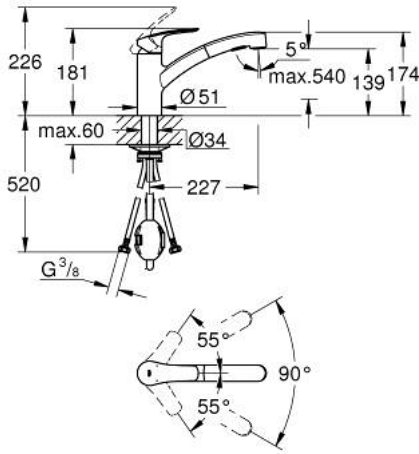

EUROSMART 30 305 DC1 خلاط مطبخ بمقبض فردي بقياس 1/2 بوصة

وصف المنتج

• اللون: supersteel

• صنوبر منخفض

• طلاء GROHE LongLife

• قلب سيراميك GROHE SilkMove 35 مم

• Pull-Out spout for greater flexibility

Dual Spray - switch between laminar spray and SpeedClean shower jet

using diverter

• عودة تلقائية إلى الرذاذ القمري

• محدد معدل تدفق قابل للتعديل

• صنوبر قالب قابل للدوران

• منطقة الدوران 90 درجة

• مسارات الماء الداخلية المعزولة - من دون رصاص ونيكل

• flexible connection hoses 3/8"

• محمي من التدفق العكسي

• maximum flow rate (at 3 bar): 10.5 l/min

• professional edition

EUROSMART 30 305 DC1 خلاط مطبخ بمقبض فردي بقياس 1/2 بوصة

الآن - 2019 رجم تيس، قطع الغيار

1: مقبض (48530DC0 رقم الطلب):