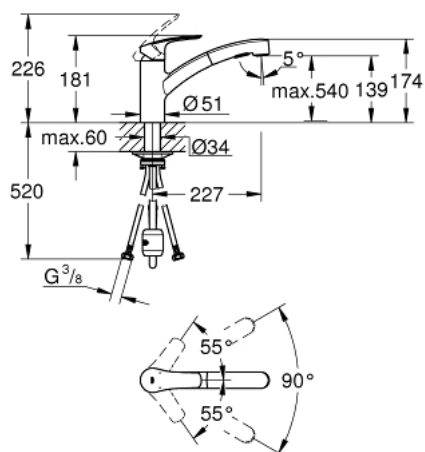

30 305 243 1 EUROSMART MITIGEUR MONOCOMMANDE 1/2" ÉVIER

DESCRIPTION DU PRODUIT

- Couleur: matte black
- bec bas
- GROHE SilkMove cartouche en céramique 35 mm
- Pull-Out spout for greater flexibility
- 2 jets
- inversion automatique à jet laminaire
- limiteur de débit ajustable
- bec moulé pivotant
- zone de rotation 90°
- conduit d'eau sans plomb ni nickel
- flexibles de raccordement souples
- set de fixation métal
- protégé contre le retour d'eau
- débit maximum à 3 bars : 10,5 l/min
- gamme GROHE Professional