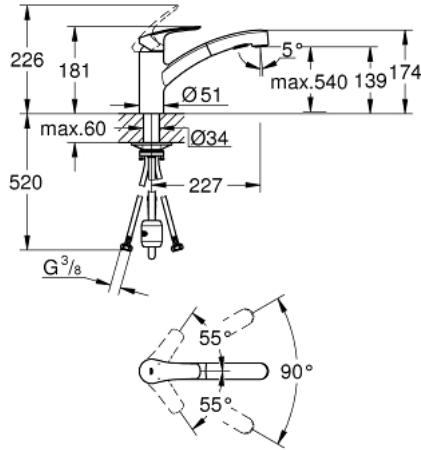

EUROSMART 30 305 243 1 خلاط مطبخ بمقبض فردي بقياس 1/2 بوصة

وصف المنتج

• اللون: Matte Black

• صنوبر منخفض

• قلب سيراميك GROHE SilkMove 35 مم

• Pull-Out spout for greater flexibility

• Dual Spray - switch between laminar spray and SpeedClean shower jet

• using diverter

• عودة تلقائية إلى الرذاذ القمري

• محدد معدل تدفق قابل للتعديل

• صنوبر قالب قابل للدوران

• منطقة الدوران 90 درجة

• مسارات الماء الداخلية المعزولة - من دون رصاص ونيكل

• flexible connection hoses 3/8"

• محمي من التدفق العكسي

• maximum flow rate (at 3 bar): 10.5 l/min

• professional edition