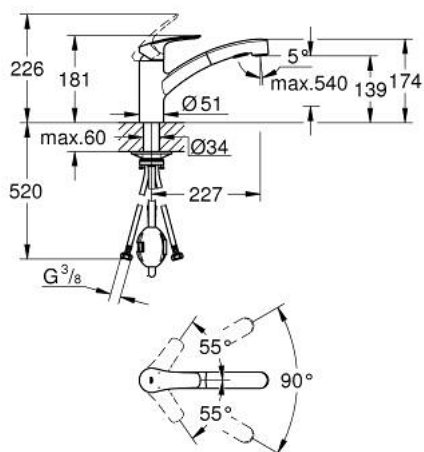

## 30 305 10D EUROSMART MITIGEUR MONOCOMMANDE 1/2" ÉVIER

### DESCRIPTION DU PRODUIT

- Couleur: chromé
- bec bas
- GROHE LongLife finition durable
- GROHE SilkMove cartouche en céramique 35 mm
- avec limiteur de température intégré
- Pull-Out spray for greater flexibility
- 2 jets
- inversion automatique à jet laminaire
- limiteur de débit ajustable
- bec moulé pivotant
- zone de rotation 90°
- conduit d'eau sans plomb ni nickel
- flexibles de raccordement souples
- set de fixation métal
- protégé contre le retour d'eau
- débit maximum à 3 bars : 5 l/min
- gamme GROHE Professional

### PIÈCES DE RECHANGE, septembre 2019 – now

- 1: Levier (Numéro de commande 48530000)
  - 2: Capuchon (Numéro de commande 46492000)
  - 3: Anneau à visser (Numéro de commande 46815000)
  - 4: Cartouche (Numéro de commande 46374000)
  - 5: Dchette extract. Cuisine Smart/Start bec (Numéro de commande 46956000)
  - 5.1: Filtre (Numéro de commande 0676800M)
  - 5.2: Clapet anti-retour (Numéro de commande 08565000)
  - 5.3: Brise-jet (Numéro de commande 48275000)
  - 6: Flexible pour mitigeur évier avec douchette ou mousseur extractible (Numéro de commande 48293000)
  - 7: Relaxa Plus (Numéro de commande 64999000)
  - 8: Set d'installation (Numéro de commande 48477000)
  - 9: Clef (Numéro de commande 19332000)\*
- \* Accessoires en option