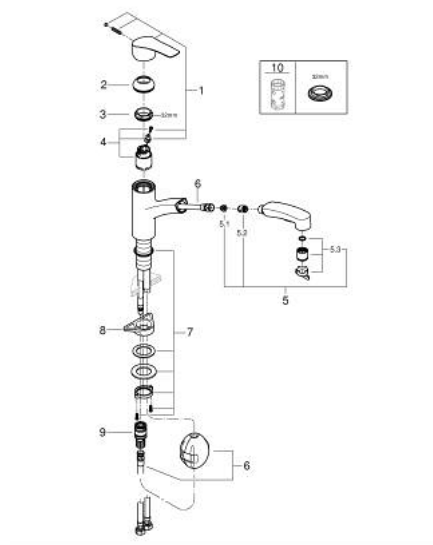

## 30 305 10D EUROSMART MITIGEUR MONOCOMMANDE 1/2" ÉVIER

### DESCRIPTION DU PRODUIT

- Couleur: chromé
- bec bas
- GROHE LongLife finition durable
- GROHE SilkMove cartouche en céramique 35 mm
- avec limiteur de température intégré
- Pull-Out spray for greater flexibility
- 2 jets
- inversion automatique à jet laminaire
- limiteur de débit ajustable
- bec moulé pivotant
- zone de rotation 90°
- conduit d'eau sans plomb ni nickel
- flexibles de raccordement souples
- set de fixation métal
- protégé contre le retour d'eau
- débit maximum à 3 bars : 5 l/min
- gamme GROHE Professional

### PIÈCES DE RECHANGE, septembre 2019 – now

- 1: Levier (Numéro de commande 48530000)
  - 2: Capuchon (Numéro de commande 46492000)
  - 3: Anneau à visser (Numéro de commande 46815000)
  - 4: Cartouche (Numéro de commande 46374000)
  - 5: Dchette extract. Cuisine Smart/Start bec (Numéro de commande 46956000)
  - 5.1: Filtre (Numéro de commande 0676800M)
  - 5.2: Clapet anti-retour (Numéro de commande 08565000)
  - 5.3: Brise-jet (Numéro de commande 48275000)
  - 6: Flexible pour mitigeur évier avec douchette ou mousseur extractible (Numéro de commande 48293000)
  - 7: Relaxa Plus (Numéro de commande 64999000)
  - 8: Set d'installation (Numéro de commande 48477000)
  - 9: Clef (Numéro de commande 19332000)\*
- \* Accessoires en option