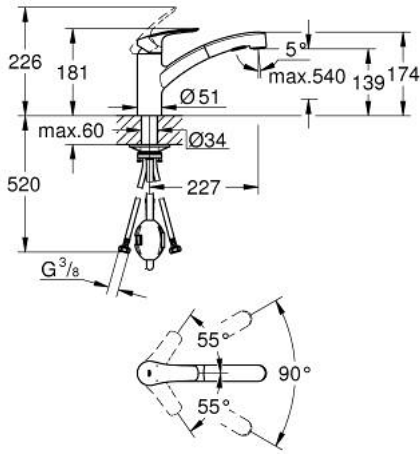

EUROSMART 30 305 10D خلاط مطبخ بمقبض فردي بقياس 1/2 بوصة

وصف المنتج

• اللون: كروم

• صنوبر منخفض

• طلاء كروم GROHE LongLife

• قلب سيراميك GROHE SilkMove 35 مم

• مثبت اتجاه التدفق

• مع محدود درجة حرارة مدمج

• Pull-Out spray for greater flexibility

• Dual Spray - switch between laminar spray and SpeedClean shower jet

• using diverter

• عودة تلقائية إلى الرذاذ القمري

• محدد معدل تدفق قابل للتعديل

• صنوبر قالب قابل للدوران

• منطقة الدوران 90 درجة

• مسارات الماء الداخلية المعزولة - من دون رصاص ونيكل

• flexible connection hoses 3/8"

• محمي من التدفق العكسي

• maximum flow rate (at 3 bar): 5 l/min

• professional edition

EUROSMART 30 305 10D خلاط مطبخ بمقبض فردي بقياس 1/2 بوصة

الآن - 2019 ريمت بس, قطع* الغيار

1: مقبض (48530000 رقم* الطلب:-)

2: غطاء (46492000 رقم* الطلب:-)

3: حلقة مسمار (46815000 رقم* الطلب:-)

4: خرطوشة (46374000 رقم* الطلب:-)

5: سبراي قابل للسحب (46956000 رقم* الطلب:-)