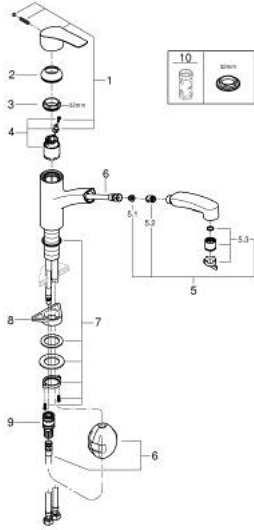

• منطقة الدوران 90 درجة

• مسارات الماء الداخلية المعزولة - من دون رصاص ونيكل

• flexible connection hoses 3/8"

• محمي من التدفق العكسي

• maximum flow rate (at 3 bar): 5 l/min

• professional edition

EUROSMART 30 305 10D خلاط مطبخ بمقبض فردي بقياس 1/2 بوصة

الآن - 2019 ريمت بس, قطع* الغيار

1: مقبض (48530000 رقم* الطلب:-)

2: غطاء (46492000 رقم* الطلب:-)

3: حلقة مسمار (46815000 رقم* الطلب:-)

4: خرطوشة (46374000 رقم* الطلب:-)

5: سبراي قابل للسحب (46956000 رقم* الطلب:-)