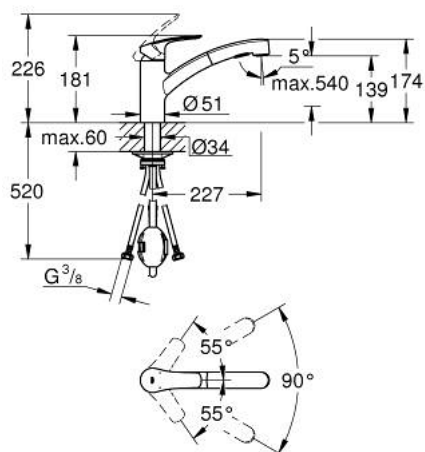

## 30 305 001 EUROSMART MITIGEUR MONOCOMMANDE 1/2" ÉVIER

### DESCRIPTION DU PRODUIT

- Couleur: chromé
- bec bas
- GROHE LongLife finition durable
- GROHE SilkMove cartouche en céramique 35 mm
- Pull-Out spout for greater flexibility
- 2 jets
- inversion automatique à jet laminaire
- limiteur de débit ajustable
- bec moulé pivotant
- zone de rotation 90°
- conduit d'eau sans plomb ni nickel
- flexibles de raccordement souples
- set de fixation métal
- protégé contre le retour d'eau
- débit maximum à 3 bars : 10,5 l/min
- gamme GROHE Professional

### PIÈCES DE RECHANGE, septembre 2019 – now

- 1: Levier (Numéro de commande 48530000)
  - 2: Capuchon (Numéro de commande 46492000)
  - 3: Anneau à visser (Numéro de commande 46815000)
  - 4: Cartouche (Numéro de commande 46374000)
  - 5: Dchette extract. Cuisine Smart/Start bec (Numéro de commande 46956000)
  - 5.1: Filtre (Numéro de commande 0676800M)
  - 5.2: Clapet anti-retour (Numéro de commande 08565000)
  - 5.3: Brise-jet (Numéro de commande 48275000)
  - 6: Flexible pour mitigeur évier avec douchette ou mousseur extractible (Numéro de commande 48293000)
  - 7: Relexa Plus (Numéro de commande 46338000)
  - 8: Set d'installation (Numéro de commande 48477000)
  - 9: Clef (Numéro de commande 19332000)\*
- \* Accessoires en option