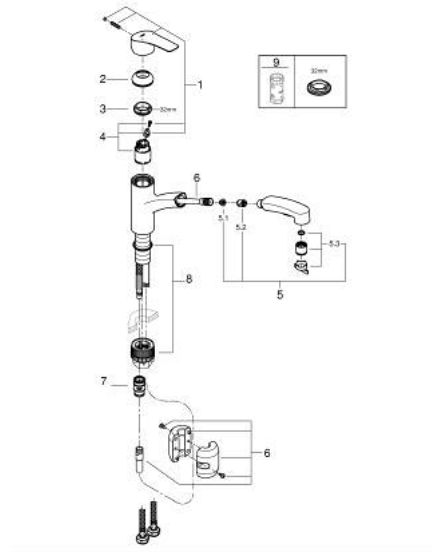

## 30 305 001 EUROSMART MITIGEUR MONOCOMMANDE 1/2" ÉVIER

### DESCRIPTION DU PRODUIT

- Couleur: chromé
- bec bas
- GROHE LongLife finition durable
- GROHE SilkMove cartouche en céramique 35 mm
- Pull-Out spout for greater flexibility
- 2 jets
- inversion automatique à jet laminaire
- limiteur de débit ajustable
- bec moulé pivotant
- zone de rotation 90°
- conduit d'eau sans plomb ni nickel
- flexibles de raccordement souples
- set de fixation métal
- protégé contre le retour d'eau
- débit maximum à 3 bars : 10,5 l/min
- gamme GROHE Professional

### PIÈCES DE RECHANGE, septembre 2019 – now

- 1: Levier (Numéro de commande 48530000)
  - 2: Capuchon (Numéro de commande 46492000)
  - 3: Anneau à visser (Numéro de commande 46815000)
  - 4: Cartouche (Numéro de commande 46374000)
  - 5: Dchette extract. Cuisine Smart/Start bec (Numéro de commande 46956000)
  - 5.1: Filtre (Numéro de commande 0676800M)
  - 5.2: Clapet anti-retour (Numéro de commande 08565000)
  - 5.3: Brise-jet (Numéro de commande 48275000)
  - 6: Flexible pour mitigeur évier avec douchette ou mousseur extractible (Numéro de commande 48293000)
  - 7: Relexa Plus (Numéro de commande 46338000)
  - 8: Set d'installation (Numéro de commande 48477000)
  - 9: Clef (Numéro de commande 19332000)\*
- \* Accessoires en option