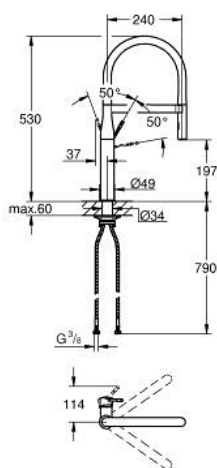

30 294 AL0 ESSENCE MITIGEUR MONOCOMMANDE 1/2" ÉVIER

DESCRIPTION DU PRODUIT

- Couleur: hard graphite brossé
- finition GROHE LongLife
- GROHE SilkMove cartouche en céramique 28 mm
- passoire du débit
- avec limiteur de température intégré
- modèle pro
- avec flexible hygiénique en santoprene GROHFlexx kitchen
- inverseur: jet laminaire/jet de pluie SpeedClean
- inversion automatique à jet laminaire
- douchette en métal
- MagneticDocking Remise en place en douceur du bec
- bec orientable
- zone de rotation 360°
- protégé contre le retour d'eau
- flexibles de raccordement souples
- set de fixation métal
- débit maximum à 3 bars : 8 l/min

30 294 AL0 ESSENCE MITIGEUR MONOCOMMANDE 1/2" ÉVIER

PIÈCES DE RECHANGE, mars 2018 – mai 2022

- 1: Levier (Numéro de commande 46927AL0)
- 2: Cartouche (Numéro de commande 46963000)
- 3: douchette (Numéro de commande 46965AL0)
- 3.1: Brise-jet (Numéro de commande 48347000)
- 4: Flexible de douche (Numéro de commande 46964KK0)
- 5: Clapet anti-retour (Numéro de commande 08565000)
- 6: Filtre (Numéro de commande 0676800M)
- 7: Plaque de renfort (Numéro de commande 05334000)
- 8: Fixation M30x1,5 (Numéro de commande 48384000)