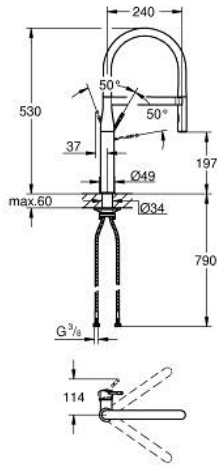

• صباب قابل للدوران

• منطقة الدوران 360 درجة

• محمي من التدفق العكسي

• خراطيم توصيل مرنة

•

• maximum flow rate (at 3 bar): 8 l/min

ESSENCE 30 294 AL0 خلاط مطبخ بمقبض فردي بقياس 1/2 بوصة

2022 ويا م - 2018 س رام ، قطع الغيار

1: مقبض (46927AL0 رقم الطلب)

2: خرطوشة (46963000 رقم الطلب)

3: سبراي قابل للسحب (46965AL0 رقم الطلب)

3.1: محافظ على استقامة التدفق (48347000 رقم الطلب)

4: خرطوم دش (46964KK0 رقم الطلب)

5: صمام مانع للإرجاع (08565000 رقم الطلب)