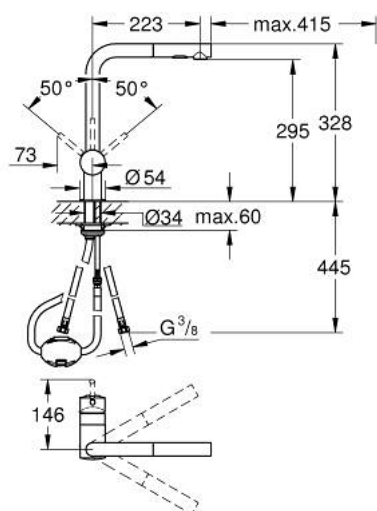

## 30 274 GN0 MINTA MITIGEUR MONOCOMMANDE 1/2" ÉVIER

### DESCRIPTION DU PRODUIT

- Couleur: cool sunrise brossé
- bec L
- finition GROHE LongLife
- GROHE SilkMove cartouche en céramique 46 mm
- Pull-Out spout for greater flexibility
- passoire du débit
- 2 jets
- inversion automatique à jet laminaire
- matériel: métal
- limiteur de débit ajustable
- bec moulé pivotant, zone de rotation 360°
- clapet anti-retour intégré
- protégé contre le retour d'eau
- flexibles de raccordement souples
- système de montage rapide
- débit maximum à 3 bars : 9 l/min

### PIÈCES DE RECHANGE, juin 2024 – now

- 1: levier (Numéro de commande 46015GN0)
- 2: capot (Numéro de commande 46025GN0)
- 3: Cartouche (Numéro de commande 46048000)
- 4: douche (Numéro de commande 46926GN0)
- 4.1: Filtre (Numéro de commande 0676800M)
- 4.2: Clapet anti-retour (Numéro de commande 08565000)
- 4.3: Brise-jet (Numéro de commande 48275000)
- 5: Fixation M26x1,5 (Numéro de commande 46345000)
- 6: Flexible pour mitigeur évier avec douche ou mousseur extractible (Numéro de commande 48293000)
- 7: Limiteur de température (Numéro de commande 46375000)\*