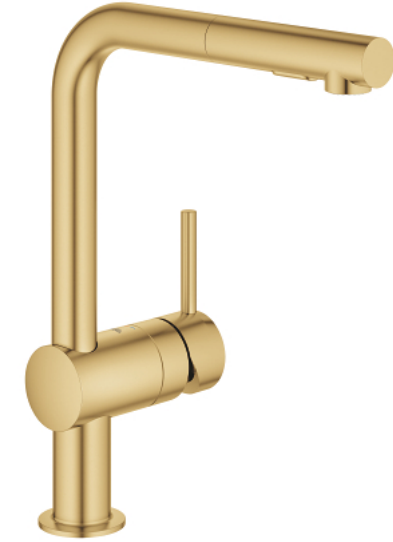

MINTA 30 274 GNO خلاط مطبخ بمقبض فردي بقياس 1/2 بوصة

وصف المنتج

• اللون: brushed cool sunrise

• صنوبر كبير

• طلاء GROHE LongLife

• قلب سيراميك GROHE SilkMove 46 مم

• Pull-Out spout for greater flexibility

• مثبت اتجاه التدفق

Dual Spray - switch between laminar spray and SpeedClean shower jet

using diverter

• عودة تلقائية إلى الرذاذ القمري

• الخامة: معدن

• محدد معدل تدفق قابل للتعديل

• swivel tubular spout, swivel area 360°

• صمام مدمج مانع للإرجاع

• محمي من التدفق العكسي

• خراطيم توصيل مرنة

• نظام تركيب سريع

• maximum flow rate (at 3 bar): 9 l/min

MINTA 30 274 GN0 خلاط مطبخ بمقبض فردي بقياس 1/2 بوصة

الآن - 2024 وينوي, قطع الغيار:

1: lever (الطلب رقم: 46015GN0)