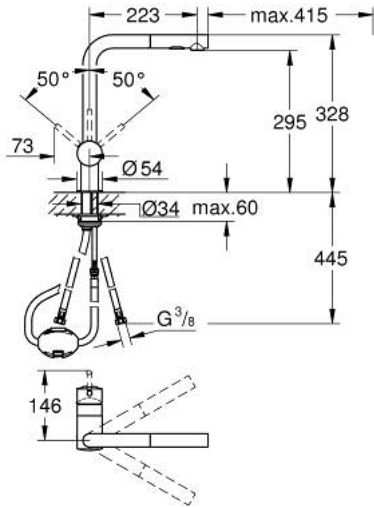

Dual Spray - switch between laminar spray and SpeedClean shower jet

using diverter

• عودة تلقائية إلى الرذاذ القمري

• الخامة: معدن

• محدد معدل تدفق قابل للتعديل

• swivel tubular spout, swivel area 360°

• صمام مدمج مانع للإرجاع

• محمي من التدفق العكسي

• خراطيم توصيل مرنة

• نظام تركيب سريع

• maximum flow rate (at 3 bar): 9 l/min

MINTA 30 274 GN0 خلاط مطبخ بمقبض فردي بقياس 1/2 بوصة

الآن - 2024 وينوي, قطع الغيار:

1: lever (الطلب رقم: 46015GN0)