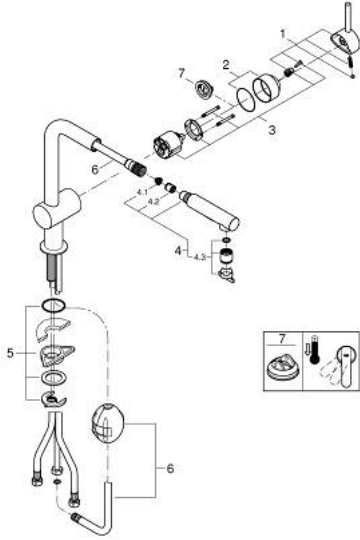

Dual Spray - switch between laminar spray and SpeedClean shower jet

using diverter

• عودة تلقائية إلى الرذاذ القمري

• الخامة: معدن

• محدد معدل تدفق قابل للتعديل

• swivel tubular spout, swivel area 360°

• صمام مدمج مانع للإرجاع

• محمي من التدفق العكسي

• خراطيم توصيل مرنة

• نظام تركيب سريع

• maximum flow rate (at 3 bar): 9 l/min

MINTA 30 274 GN0 خلاط مطبخ بمقبض فردي بقياس 1/2 بوصة

الآن - 2024 وينوي, قطع الغيار:

1: lever (الطلب رقم: 46015GN0)

2: cap (الطلب رقم: 46025GN0)

3: خرطومشة (الطلب رقم: 46048000)

4: سبراي قابل للسحب (الطلب رقم: 46926GN0)

4.1: مصفاة غبار (الطلب رقم: 0676800M)

4.2: صمام مانع للإرجاع (الطلب رقم: 08565000)

4.3: محافظ على استقامة التدفق (الطلب رقم: 48275000)

5: طقم تركيب ساق (الطلب رقم: 46345000)

6: Hose for sink mixer with pull-out dual spray or mousseur (الطلب رقم: 4829 3000)

7: محدد درجة الحرارة* (الطلب رقم: 46375000)

*إكسسوارات اختيارية