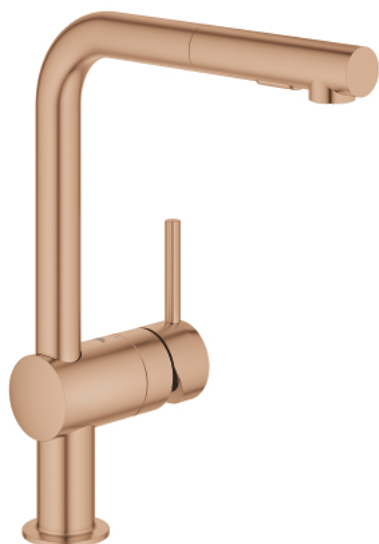

## 30 274 DL0 MINTA MITIGEUR MONOCOMMANDE 1/2" ÉVIER

### DESCRIPTION DU PRODUIT

- Couleur: warm sunset brossé
- bec L
- finition GROHE LongLife
- GROHE SilkMove cartouche en céramique 46 mm
- Pull-Out spout for greater flexibility
- passoire du débit
- 2 jets
- inversion automatique à jet laminaire
- matériel: métal
- limiteur de débit ajustable
- bec moulé pivotant, zone de rotation 360°
- clapet anti-retour intégré
- protégé contre le retour d'eau
- flexibles de raccordement souples
- système de montage rapide
- débit maximum à 3 bars : 9 l/min