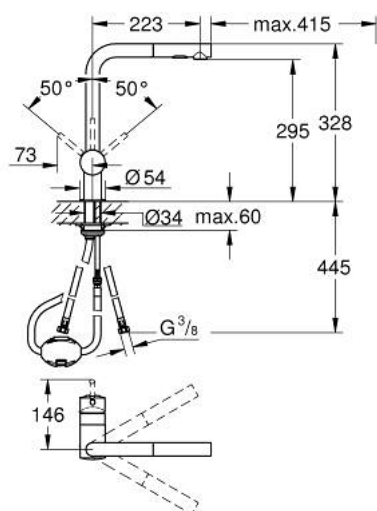

## 30 274 DC0 MINTA MITIGEUR MONOCOMMANDE 1/2" ÉVIER

### DESCRIPTION DU PRODUIT

- Couleur: supersteel
- bec L
- finition GROHE LongLife
- GROHE SilkMove cartouche en céramique 46 mm
- Pull-Out spout for greater flexibility
- passoire du débit
- 2 jets
- inversion automatique à jet laminaire
- matériel: métal
- limiteur de débit ajustable
- bec moulé pivotant, zone de rotation 360°
- clapet anti-retour intégré
- protégé contre le retour d'eau
- flexibles de raccordement souples
- système de montage rapide
- débit maximum à 3 bars : 9 l/min

### PIÈCES DE RECHANGE, juin 2024 – now

- 1: Levier (Numéro de commande 46015DC0)
- 2: Capuchon (Numéro de commande 46025DC0)
- 3: Cartouche (Numéro de commande 46048000)
- 4: Mousseur douche extractible (Numéro de commande 46926DC0)
- 4.1: Filtre (Numéro de commande 0676800M)
- 4.2: Clapet anti-retour (Numéro de commande 08565000)
- 4.3: Brise-jet (Numéro de commande 48275000)
- 5: Fixation M26x1,5 (Numéro de commande 46345000)
- 6: Flexible pour mitigeur évier avec douche ou mousseur extractible (Numéro de commande 48293000)
- 7: Limiteur de température (Numéro de commande 46375000)\*