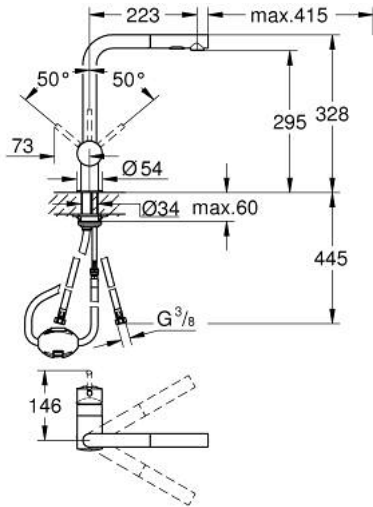

MINTA 30 274 DC0 خلاط مطبخ بمقبض فردي بقياس 1/2 بوصة

وصف المنتج

• اللون: supersteel

• صنوبر كبير

• طلاء GROHE LongLife

• قلب سيراميك GROHE SilkMove 46 مم

• Pull-Out spout for greater flexibility

• مثبت اتجاه التدفق

Dual Spray - switch between laminar spray and SpeedClean shower jet

• using diverter

• عودة تلقائية إلى الرذاذ القمري

• الخامة: معدن

• محدد معدل تدفق قابل للتعديل

• swivel tubular spout, swivel area 360°

• صمام مدمج مانع للإرجاع

• محمي من التدفق العكسي

• خراطيم توصيل مرنة

• نظام تركيب سريع

• maximum flow rate (at 3 bar): 9 l/min

MINTA 30 274 DC0 خلاط مطبخ بمقبض فردي بقياس 1/2 بوصة

الآن - 2024 وينوي, قطع الغيار:

1: مقبض (46015DC0 رقم الطلب):