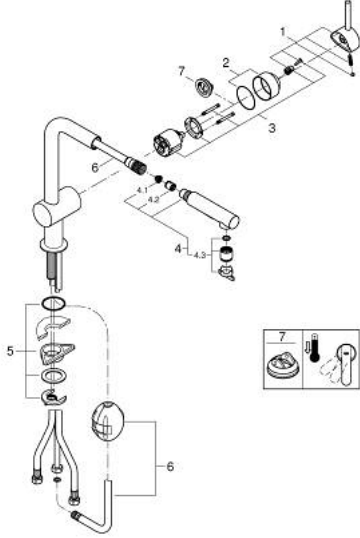

Dual Spray - switch between laminar spray and SpeedClean shower jet

• using diverter

• عودة تلقائية إلى الرذاذ القمري

• الخامة: معدن

• محدد معدل تدفق قابل للتعديل

• swivel tubular spout, swivel area 360°

• صمام مدمج مانع للإرجاع

• محمي من التدفق العكسي

• خراطيم توصيل مرنة

• نظام تركيب سريع

• maximum flow rate (at 3 bar): 9 l/min

MINTA 30 274 DC0 خلاط مطبخ بمقبض فردي بقياس 1/2 بوصة

الآن - 2024 وينوي, قطع الغيار:

1: مقبض (46015DC0 رقم الطلب):

2: غطاء (46025DC0 رقم الطلب):

3: خرطومشة (46048000 رقم الطلب):

4: سبراي قابل للسحب (46926DC0 رقم الطلب):

4.1: مصفاة غبار (0676800M رقم الطلب):

4.2: صمام مانع للإرجاع (08565000 رقم الطلب):

4.3: محافظ على استقامة التدفق (48275000 رقم الطلب):

5: طقم تركيب ساق (46345000 رقم الطلب):

6: Hose for sink mixer with pull-out dual spray or mousseur (4829 رقم الطلب):

3000)

7: محدد درجة الحرارة* (46375000 رقم الطلب):

* إكسسوارات اختيارية