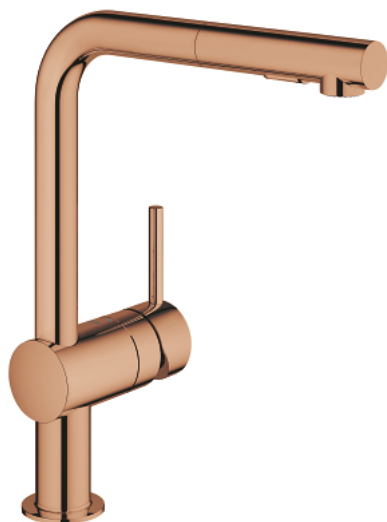

30 274 DA0 MINTA MITIGEUR MONOCOMMANDE 1/2" ÉVIER

DESCRIPTION DU PRODUIT

- Couleur: warm sunset
- bec L
- finition GROHE LongLife
- GROHE SilkMove cartouche en céramique 46 mm
- Pull-Out spout for greater flexibility
- passoire du débit
- 2 jets
- inversion automatique à jet laminaire
- matériel: métal
- limiteur de débit ajustable
- bec moulé pivotant, zone de rotation 360°
- clapet anti-retour intégré
- protégé contre le retour d'eau
- flexibles de raccordement souples
- système de montage rapide
- débit maximum à 3 bars : 9 l/min