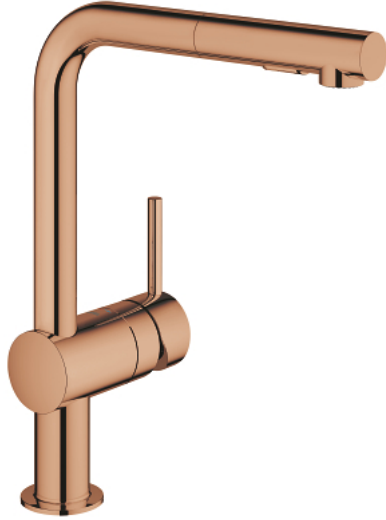

MINTA 30 274 DA0 خلاط مطبخ بمقبض فردي بقياس 1/2 بوصة

وصف المنتج:

• اللون: warm sunset

• صنوبر كبير

• طلاء GROHE LongLife

• قلب سيراميك GROHE SilkMove 46 مم

• Pull-Out spout for greater flexibility

• مثبت اتجاه التدفق

Dual Spray - switch between laminar spray and SpeedClean shower jet

• using diverter

• عودة تلقائية إلى الرذاذ القمري

• الخامة: معدن

• محدد معدل تدفق قابل للتعديل

• swivel tubular spout, swivel area 360°

• صمام مدمج مانع للإرجاع

• محمي من التدفق العكسي

• خراطيم توصيل مرنة

• نظام تركيب سريع

• maximum flow rate (at 3 bar): 9 l/min