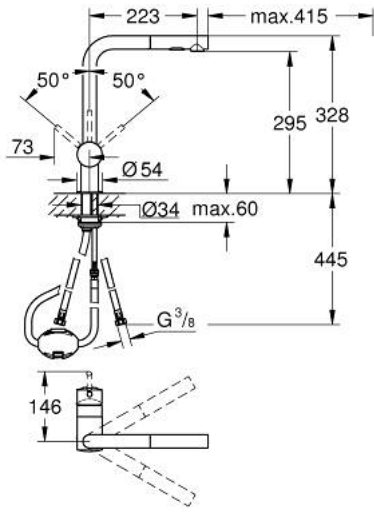

MINTA 30 274 DA0 خلاط مطبخ بمقبض فردي بقياس 1/2 بوصة

وصف المنتج:

• اللون: warm sunset

• صنوبر كبير

• طلاء GROHE LongLife

• قلب سيراميك GROHE SilkMove 46 مم

• Pull-Out spout for greater flexibility

• مثبت اتجاه التدفق

Dual Spray - switch between laminar spray and SpeedClean shower jet

• using diverter

• عودة تلقائية إلى الرذاذ القمري

• الخامة: معدن

• محدد معدل تدفق قابل للتعديل

• swivel tubular spout, swivel area 360°

• صمام مدمج مانع للإرجاع

• محمي من التدفق العكسي

• خراطيم توصيل مرنة

• نظام تركيب سريع

• maximum flow rate (at 3 bar): 9 l/min