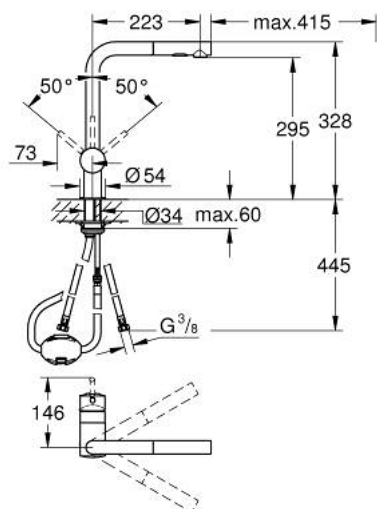

## 30 274 AL0 MINTA MITIGEUR MONOCOMMANDE 1/2" ÉVIER

### DESCRIPTION DU PRODUIT

- Couleur: hard graphite brossé
- bec L
- finition GROHE LongLife
- GROHE SilkMove cartouche en céramique 46 mm
- Pull-Out spout for greater flexibility
- passoire du débit
- 2 jets
- inversion automatique à jet laminaire
- matériel: métal
- limiteur de débit ajustable
- bec moulé pivotant, zone de rotation 360°
- clapet anti-retour intégré
- protégé contre le retour d'eau
- flexibles de raccordement souples
- système de montage rapide
- débit maximum à 3 bars : 9 l/min

### PIÈCES DE RECHANGE, juin 2024 – now

- 1: Levier (Numéro de commande 46015AL0)
  - 2: Capuchon (Numéro de commande 46025AL0)
  - 3: Cartouche (Numéro de commande 46048000)
  - 4: douchette (Numéro de commande 46926AL0)
  - 4.1: Filtre (Numéro de commande 0676800M)
  - 4.2: Clapet anti-retour (Numéro de commande 08565000)
  - 4.3: Brise-jet (Numéro de commande 48275000)
  - 5: Fixation M26x1,5 (Numéro de commande 46345000)
  - 6: Flexible pour mitigeur évier avec douchette ou mousseur extractible (Numéro de commande 48293000)
  - 7: Limiteur de température (Numéro de commande 46375000)\*
- \* Accessoires en option