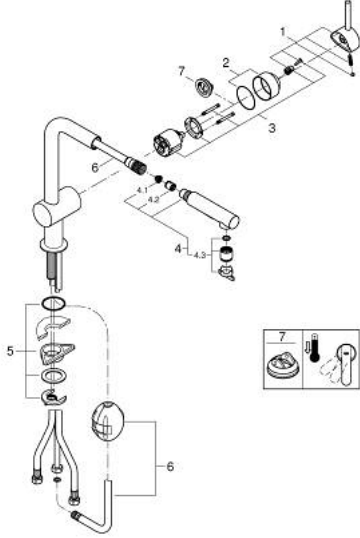

## MINTA 30 274 AL0 خلاط مطبخ بمقبض فردي بقياس 1/2 بوصة

الآن - 2024 وينوي, قطع الغيار:

1: مقبض (46015AL0 رقم الطلب).

2: غطاء (46025AL0 رقم الطلب).

3: خرطومشة (46048000 رقم الطلب).

4: سبراي قابل للسحب (46926AL0 رقم الطلب).

4.1: مصفاة غبار (0676800M رقم الطلب).

4.2: صمام مانع للإرجاع (08565000 رقم الطلب).

4.3: محافظ على استقامة التدفق (48275000 رقم الطلب).

5: طقم تركيب ساق (46345000 رقم الطلب).

6: Hose for sink mixer with pull-out dual spray or mousseur (4829 رقم الطلب).