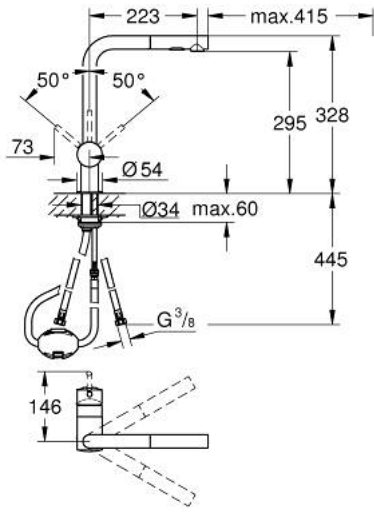

MINTA 30 274 A00 خلاط مطبخ بمقبض فردي بقياس 1/2 بوصة

وصف المنتج

• اللون: hard graphite

• صنوبر كبير

• طلاء GROHE LongLife

• قلب سيراميك GROHE SilkMove 46 مم

• Pull-Out spout for greater flexibility

• مثبت اتجاه التدفق

• Dual Spray - switch between laminar spray and SpeedClean shower jet

• using diverter

• عودة تلقائية إلى الرذاذ القمري

• الخامة: معدن

• محدد معدل تدفق قابل للتعديل

• swivel tubular spout, swivel area 360°

• صمام مدمج مانع للإرجاع

• محمي من التدفق العكسي

• خراطيم توصيل مرنة

• نظام تركيب سريع

• maximum flow rate (at 3 bar): 9 l/min