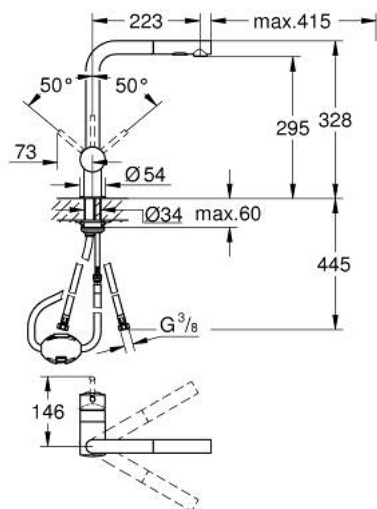

30 274 000 MINTA MITIGEUR MONOCOMMANDE 1/2" ÉVIER

DESCRIPTION DU PRODUIT

- Couleur: chromé
- bec L
- finition GROHE LongLife
- GROHE SilkMove cartouche en céramique 46 mm
- Pull-Out spout for greater flexibility
- 2 jets
- inversion automatique à jet laminaire
- matériel: métal
- limiteur de débit ajustable
- bec moulé pivotant, zone de rotation 360°
- protégé contre le retour d'eau
- flexibles de raccordement souples
- système de montage rapide
- débit maximum à 3 bars : 9 l/min

30 274 000 MINTA MITIGEUR MONOCOMMANDE 1/2" ÉVIER

PIÈCES DE RECHANGE, juin 2024 – now

- 1: Levier (Numéro de commande 46015000)
 - 2: Capuchon (Numéro de commande 46025000)
 - 3: Cartouche (Numéro de commande 46048000)
 - 4: douchette (Numéro de commande 46926000)
 - 4.1: Filtre (Numéro de commande 0676800M)
 - 4.2: Clapet anti-retour (Numéro de commande 08565000)
 - 4.3: Brise-jet (Numéro de commande 48275000)
 - 5: Fixation M26x1,5 (Numéro de commande 46345000)
 - 6: Flexible pour mitigeur évier avec douchette ou mousseur extractible (Numéro de commande 48293000)
 - 7: Limiteur de température (Numéro de commande 46375000)*
- * Accessoires en option