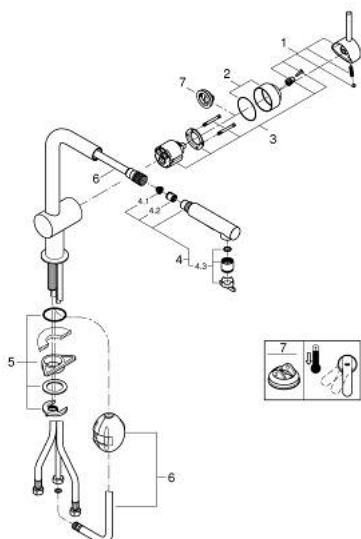

30 274 000 MINTA MITIGEUR MONOCOMMANDE 1/2" ÉVIER

DESCRIPTION DU PRODUIT

- Couleur: chromé
- bec L
- finition GROHE LongLife
- GROHE SilkMove cartouche en céramique 46 mm
- Pull-Out spout for greater flexibility
- 2 jets
- inversion automatique à jet laminaire
- matériel: métal
- limiteur de débit ajustable
- bec moulé pivotant, zone de rotation 360°
- protégé contre le retour d'eau
- flexibles de raccordement souples
- système de montage rapide
- débit maximum à 3 bars : 9 l/min

30 274 000 MINTA MITIGEUR MONOCOMMANDE 1/2" ÉVIER

PIÈCES DE RECHANGE, juin 2024 – now

- 1: Levier (Numéro de commande 46015000)
 - 2: Capuchon (Numéro de commande 46025000)
 - 3: Cartouche (Numéro de commande 46048000)
 - 4: douchette (Numéro de commande 46926000)
 - 4.1: Filtre (Numéro de commande 0676800M)
 - 4.2: Clapet anti-retour (Numéro de commande 08565000)
 - 4.3: Brise-jet (Numéro de commande 48275000)
 - 5: Fixation M26x1,5 (Numéro de commande 46345000)
 - 6: Flexible pour mitigeur évier avec douchette ou mousseur extractible (Numéro de commande 48293000)
 - 7: Limiteur de température (Numéro de commande 46375000)*
- * Accessoires en option