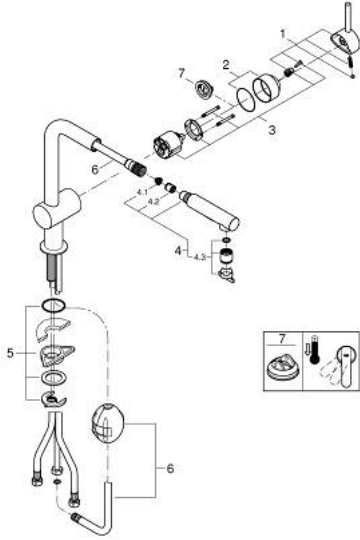

• using diverter

• عودة تلقائية إلى الرذاذ القمري

• الخامة: معدن

• محدد معدل تدفق قابل للتعديل

• swivel tubular spout, swivel area 360°

• محمي من التدفق العكسي

• خراطيم توصيل مرنة

• نظام تركيب سريع

• maximum flow rate (at 3 bar): 9 l/min

MINTA 30 274 000 خلاط مطبخ بمقبض فردي بقياس 1/2 بوصة

الآن - 2024 وينوي, قطع الغيار:

1: مقبض (46015000 رقم الطلب):-

2: غطاء (46025000 رقم الطلب):-

3: خرطومشة (46048000 رقم الطلب):-

6: Hose for sink mixer with pull-out dual spray or mousseur (4829 رقم الطلب):-

7: محدد درجة الحرارة* (46375000 رقم الطلب):-

* إكسسوارات اختيارية