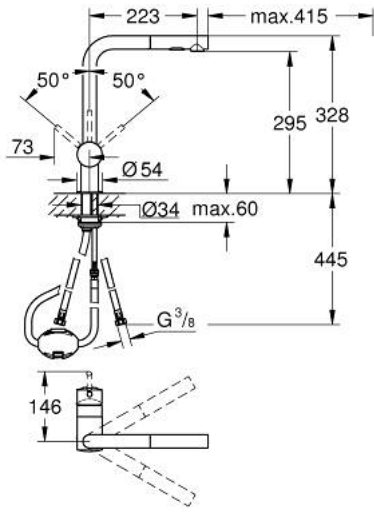

MINTA 30 274 000 خلاط مطبخ بمقبض فردي بقياس 1/2 بوصة

وصف المنتج

• اللون: كروم

• صنوبر كبير

• طلاء GROHE LongLife

• قلب سيراميك GROHE SilkMove 46 مم

• Pull-Out spout for greater flexibility

• Dual Spray - switch between laminar spray and SpeedClean shower jet

• using diverter

• عودة تلقائية إلى الرذاذ القمري

• الخامة: معدن

• محدد معدل تدفق قابل للتعديل

• swivel tubular spout, swivel area 360°

• محمي من التدفق العكسي

• خراطيم توصيل مرنة

• نظام تركيب سريع

• maximum flow rate (at 3 bar): 9 l/min

MINTA 30 274 000 خلاط مطبخ بمقبض فردي بقياس 1/2 بوصة

الآن - 2024 وينوي, قطع الغيار:

1: مقبض (46015000 رقم الطلب):-

2: غطاء (46025000 رقم الطلب):-

3: خرطومشة (46048000 رقم الطلب):-