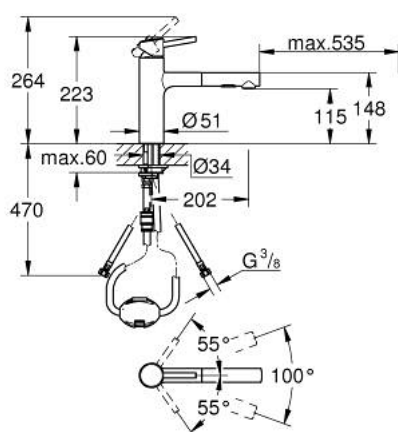

30 273 DC1 **CONCETTO MITIGEUR MONOCOMMANDE 1/2" ÉVIER**

DESCRIPTION DU PRODUIT

- Couleur: supersteel
- bec medium
- finition GROHE LongLife
- GROHE SilkMove cartouche en céramique 35 mm
- Pull-Out spout for greater flexibility
- passoire du débit
- 2 jets
- inversion automatique à jet laminaire
- matériel: métal
- limiteur de débit ajustable
- bec moulé pivotant
- zone de rotation 100°
- clapet anti-retour intégré
- protégé contre le retour d'eau
- flexibles de raccordement souples
- système de montage rapide
- débit maximum à 3 bars : 7,5 l/min

30 273 DC1 **CONCETTO MITIGEUR MONOCOMMANDE 1/2" ÉVIER**

PIÈCES DE RECHANGE, novembre 2015 – septembre 2023

- 1: Levier (Numéro de commande 46822DC0)
- 2: Capuchon (Numéro de commande 46492DC0)
- 3: Anneau à visser (Numéro de commande 46815000)
- 4: Cartouche (Numéro de commande 46374000)
- 5: Mousseur douchette extractible (Numéro de commande 46926DC0)
- 5.1: Filtre (Numéro de commande 0676800M)
- 5.2: Clapet anti-retour (Numéro de commande 08565000)
- 5.3: Brise-jet (Numéro de commande 48275000)
- 6: Flexible pour mitigeur évier avec douchette ou mousseur extractible (Numéro de commande 48293000)
- 7: Kit de joints Seal kit (Numéro de commande 46760000)
- 8: Fixation M26x1,5 (Numéro de commande 46346000)
- 9: Relaxa Plus (Numéro de commande 46338000)
- 10: Clef (Numéro de commande 19332000)*