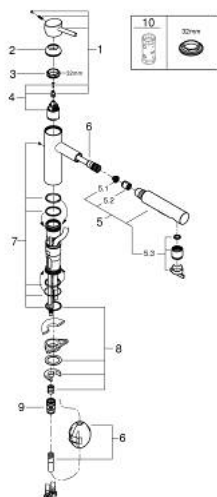

30 273 DC1 **CONCETTO MITIGEUR MONOCOMMANDE 1/2" ÉVIER**

DESCRIPTION DU PRODUIT

- Couleur: supersteel
- bec medium
- finition GROHE LongLife
- GROHE SilkMove cartouche en céramique 35 mm
- Pull-Out spout for greater flexibility
- passoire du débit
- 2 jets
- inversion automatique à jet laminaire
- matériel: métal
- limiteur de débit ajustable
- bec moulé pivotant
- zone de rotation 100°
- clapet anti-retour intégré
- protégé contre le retour d'eau
- flexibles de raccordement souples
- système de montage rapide
- débit maximum à 3 bars : 7,5 l/min

30 273 DC1 **CONCETTO MITIGEUR MONOCOMMANDE 1/2" ÉVIER**

PIÈCES DE RECHANGE, novembre 2015 – septembre 2023

- 1: Levier (Numéro de commande 46822DC0)
- 2: Capuchon (Numéro de commande 46492DC0)
- 3: Anneau à visser (Numéro de commande 46815000)
- 4: Cartouche (Numéro de commande 46374000)
- 5: Mousseur douchette extractible (Numéro de commande 46926DC0)
- 5.1: Filtre (Numéro de commande 0676800M)
- 5.2: Clapet anti-retour (Numéro de commande 08565000)
- 5.3: Brise-jet (Numéro de commande 48275000)
- 6: Flexible pour mitigeur évier avec douchette ou mousseur extractible (Numéro de commande 48293000)
- 7: Kit de joints Seal kit (Numéro de commande 46760000)
- 8: Fixation M26x1,5 (Numéro de commande 46346000)
- 9: Relaxa Plus (Numéro de commande 46338000)
- 10: Clef (Numéro de commande 19332000)*