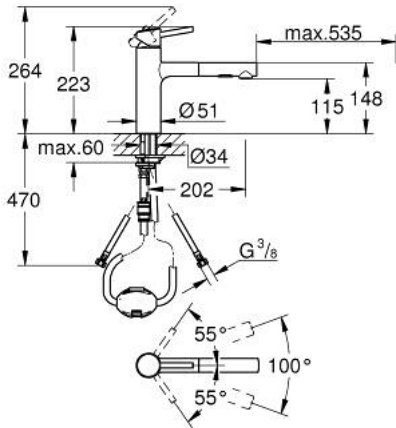

CONCETTO 30 273 DC1 خلاط مطبخ بمقبض فردي بقياس 1/2 بوصة

وصف المنتج

• اللون: supersteel

• صنوبر متوسط

• طلاء GROHE LongLife

• قلب سيراميك GROHE SilkMove 35 مم

• Pull-Out spout for greater flexibility

• مثبت اتجاه التدفق

Dual Spray - switch between laminar spray and SpeedClean shower jet

using diverter

• عودة تلقائية إلى الرذاذ القمري

• الخامة: معدن

• محدد معدل تدفق قابل للتعديل

• صنوبر قالب قابل للدوران

• منطقة الدوران 100 درجة

• صمام مدمج مانع للإرجاع

• محمي من التدفق العكسي

• خراطيم توصيل مرنة

• نظام تركيب سريع

maximum flow rate (at 3 bar): 7.5 l/min

CONCETTO 30 273 DC1 خلاط مطبخ بمقبض فردي بقياس 1/2 بوصة

2023 ريمت بس - 2015 ريمفون، قطع الغيار