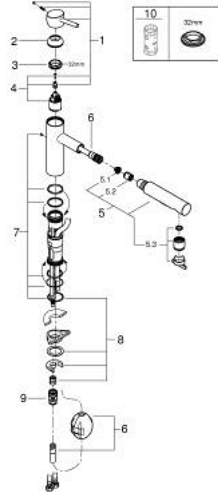

Dual Spray - switch between laminar spray and SpeedClean shower jet

using diverter

• عودة تلقائية إلى الرذاذ القمري

• الخامة: معدن

• محدد معدل تدفق قابل للتعديل

• صنوبر قالب قابل للدوران

• منطقة الدوران 100 درجة

• صمام مدمج مانع للإرجاع

• محمي من التدفق العكسي

• خراطيم توصيل مرنة

• نظام تركيب سريع

maximum flow rate (at 3 bar): 7.5 l/min

CONCETTO 30 273 DC1 خلاط مطبخ بمقبض فردي بقياس 1/2 بوصة

2023 ريمت بس - 2015 ريمفون، قطع الغيار

1: مقبض (46822DC0 رقم الطلب)

2: غطاء (46492DC0 رقم الطلب)

3: حلقة مسمار (46815000 رقم الطلب)

4: خرطوشة (46374000 رقم الطلب)

5: سبراي قابل للسحب (46926DC0 رقم الطلب)

5.1: مصفاة غبار (0676800M رقم الطلب)

5.2: صمام مانع للإرجاع (08565000 رقم الطلب)