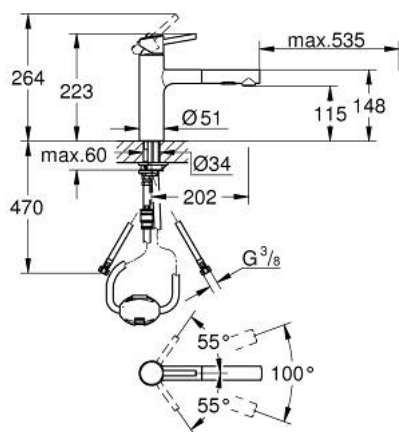

30 273 001 **CONCETTO MITIGEUR MONOCOMMANDE 1/2" ÉVIER**

DESCRIPTION DU PRODUIT

- Couleur: chromé
- bec medium
- finition GROHE LongLife
- GROHE SilkMove cartouche en céramique 35 mm
- Pull-Out spout for greater flexibility
- 2 jets
- inversion automatique à jet laminaire
- matériel: métal
- limiteur de débit ajustable
- bec moulé pivotant
- zone de rotation 100°
- protégé contre le retour d'eau
- flexibles de raccordement souples
- système de montage rapide
- débit maximum à 3 bars : 7,5 l/min

30 273 001 **CONCETTO MITIGEUR MONOCOMMANDE 1/2" ÉVIER**

PIÈCES DE RECHANGE, novembre 2015 – septembre 2023

- 1: Levier (Numéro de commande 46822000)
 - 2: Capuchon (Numéro de commande 46492000)
 - 3: Anneau à visser (Numéro de commande 46815000)
 - 4: Cartouche (Numéro de commande 46374000)
 - 5: douchette (Numéro de commande 46926000)
 - 5.1: Filtre (Numéro de commande 0676800M)
 - 5.2: Clapet anti-retour (Numéro de commande 08565000)
 - 5.3: Brise-jet (Numéro de commande 48275000)
 - 6: Flexible pour mitigeur évier avec douchette ou mousseur extractible (Numéro de commande 48293000)
 - 7: Kit de joints Seal kit (Numéro de commande 46760000)
 - 8: Fixation M26x1,5 (Numéro de commande 46346000)
 - 9: Relaxa Plus (Numéro de commande 46338000)
 - 10: Clef (Numéro de commande 19332000)*
- * Accessoires en option