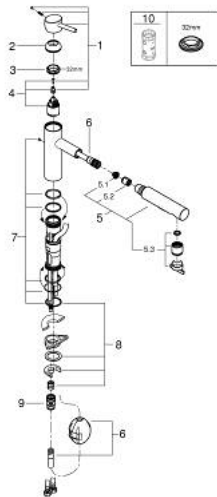

30 273 001 **CONCETTO MITIGEUR MONOCOMMANDE 1/2" ÉVIER**

DESCRIPTION DU PRODUIT

- Couleur: chromé
- bec medium
- finition GROHE LongLife
- GROHE SilkMove cartouche en céramique 35 mm
- Pull-Out spout for greater flexibility
- 2 jets
- inversion automatique à jet laminaire
- matériel: métal
- limiteur de débit ajustable
- bec moulé pivotant
- zone de rotation 100°
- protégé contre le retour d'eau
- flexibles de raccordement souples
- système de montage rapide
- débit maximum à 3 bars : 7,5 l/min

30 273 001 **CONCETTO MITIGEUR MONOCOMMANDE 1/2" ÉVIER**

PIÈCES DE RECHANGE, novembre 2015 – septembre 2023

- 1: Levier (Numéro de commande 46822000)
 - 2: Capuchon (Numéro de commande 46492000)
 - 3: Anneau à visser (Numéro de commande 46815000)
 - 4: Cartouche (Numéro de commande 46374000)
 - 5: douchette (Numéro de commande 46926000)
 - 5.1: Filtre (Numéro de commande 0676800M)
 - 5.2: Clapet anti-retour (Numéro de commande 08565000)
 - 5.3: Brise-jet (Numéro de commande 48275000)
 - 6: Flexible pour mitigeur évier avec douchette ou mousseur extractible (Numéro de commande 48293000)
 - 7: Kit de joints Seal kit (Numéro de commande 46760000)
 - 8: Fixation M26x1,5 (Numéro de commande 46346000)
 - 9: Relaxa Plus (Numéro de commande 46338000)
 - 10: Clef (Numéro de commande 19332000)*
- * Accessoires en option