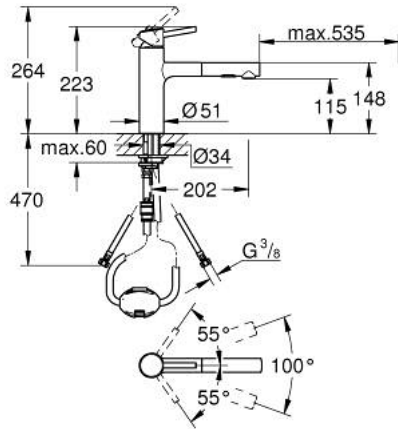

Dual Spray - switch between laminar spray and SpeedClean shower jet

using diverter

• عودة تلقائية إلى الرذاذ القمري

• الخامة: معدن

• محدد معدل تدفق قابل للتعديل

• صنوبر قالب قابل للدوران

• منطقة الدوران 100 درجة

• محمي من التدفق العكسي

• خراطيم توصيل مرنة

• نظام تركيب سريع

maximum flow rate (at 3 bar): 7.5 l/min

CONCETTO 30 273 001 خلاط مطبخ بمقبض فردي بقياس 1/2 بوصة

2023 ريمت بس - 2015 ريم فون، قطع الغيار

1: مقبض (46822000 رقم الطلب.)