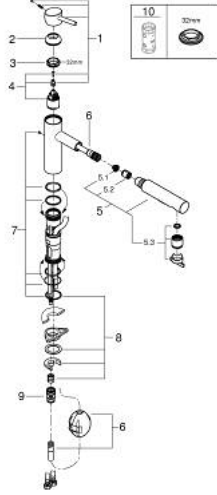

Dual Spray - switch between laminar spray and SpeedClean shower jet

using diverter

• عودة تلقائية إلى الرذاذ القمري

• الخامة: معدن

• محدد معدل تدفق قابل للتعديل

• صنوبر قالب قابل للدوران

• منطقة الدوران 100 درجة

• محمي من التدفق العكسي

• خراطيم توصيل مرنة

• نظام تركيب سريع

maximum flow rate (at 3 bar): 7.5 l/min

CONCETTO 30 273 001 خلاط مطبخ بمقبض فردي بقياس 1/2 بوصة

2023 ريمت بس - 2015 ريم فون، قطع الغيار

1: مقبض (46822000 رقم الطلب.)

2: غطاء (46492000 رقم الطلب.)

3: حلقة مسمار (46815000 رقم الطلب.)

4: خرطوشة (46374000 رقم الطلب.)

5: سبراي قابل للسحب (46926000 رقم الطلب.)

5.1: مصفاة غبار (0676800M رقم الطلب.)

5.2: صمام مانع للإرجاع (08565000 رقم الطلب.)