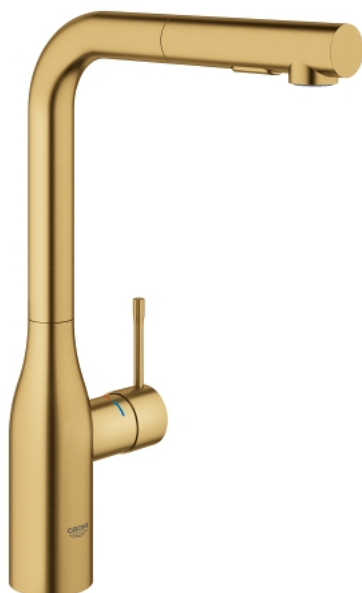

## 30 270 GN0 ESSENCE MITIGEUR MONOCOMMANDE 1/2" ÉVIER

### DESCRIPTION DU PRODUIT

- Couleur: cool sunrise brossé
- bec haut
- finition GROHE LongLife
- GROHE SilkMove cartouche en céramique 28 mm
- Pull-Out spout for greater flexibility
- passoire du débit
- 2 jets
- inversion automatique à jet laminaire
- matériel: métal
- bec moulé pivotant, zone de rotation 360°
- clapet anti-retour intégré
- protégé contre le retour d'eau
- flexibles de raccordement souples
- set de fixation métal
- limiteur de température intégré