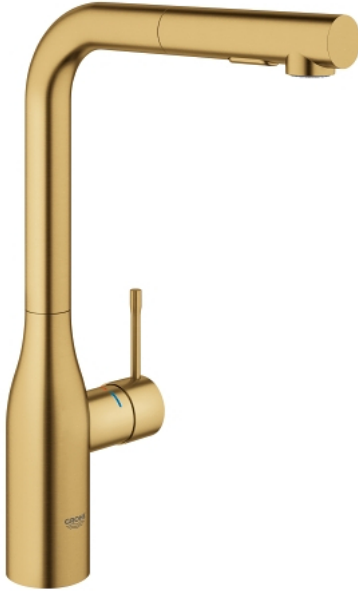

ESSENCE 30 270 GN0 خلاط مطبخ بمقبض فردي بقياس 1/2 بوصة

وصف المنتج:

• اللون: brushed cool sunrise

• صباب مرتفع

• طلاء GROHE LongLife

• قلب سيراميك GROHE SilkMove 28 مم

• Pull-Out spout for greater flexibility

• مثبت اتجاه التدفق

Dual Spray - switch between laminar spray and SpeedClean shower jet

• using diverter

• عودة تلقائية إلى الرذاذ القمري

• الخامة: معدن

• swivel tubular spout, swivel area 360°

• صمام مدمج مانع للإرجاع

• محمي من التدفق العكسي

• خرطوم توصيل مرنة

•

• محدد درجة حرارة مدمج