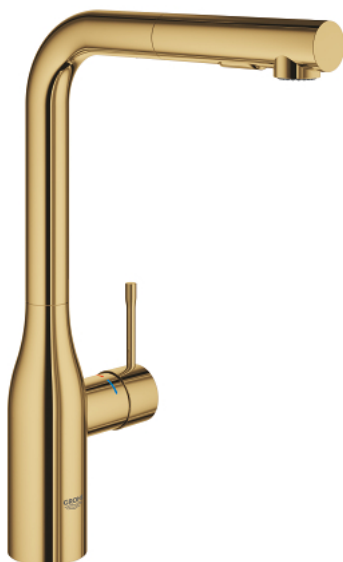

30 270 GL0 ESSENCE MITIGEUR MONOCOMMANDE 1/2" ÉVIER

DESCRIPTION DU PRODUIT

- Couleur: cool sunrise
- bec haut
- finition GROHE LongLife
- GROHE SilkMove cartouche en céramique 28 mm
- Pull-Out spout for greater flexibility
- passoire du débit
- 2 jets
- inversion automatique à jet laminaire
- matériel: métal
- bec moulé pivotant, zone de rotation 360°
- clapet anti-retour intégré
- protégé contre le retour d'eau
- flexibles de raccordement souples
- set de fixation métal
- limiteur de température intégré