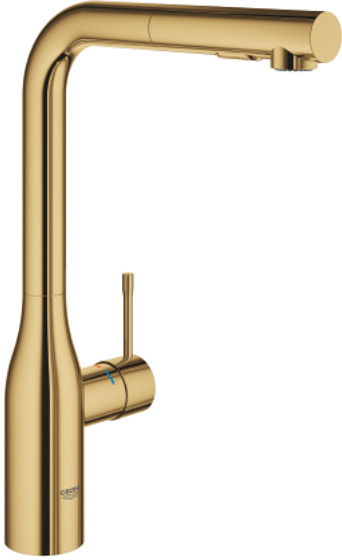

## ESSENCE 30 270 GLO خلاط مطبخ بمقبض فردي بقياس 1/2 بوصة

وصف المنتج:

• اللون: cool sunrise

• صباب مرتفع

• طلاء GROHE LongLife

• قلب سيراميك GROHE SilkMove 28 مم

• Pull-Out spout for greater flexibility

• مثبت اتجاه التدفق

Dual Spray - switch between laminar spray and SpeedClean shower jet

• using diverter

• عودة تلقائية إلى الرذاذ القمري

• الخامة: معدن

• swivel tubular spout, swivel area 360°

• صمام مدمج مانع للإرجاع

• محمي من التدفق العكسي

• خراطيم توصيل مرنة

•

• محدّد درجة حرارة مدمج