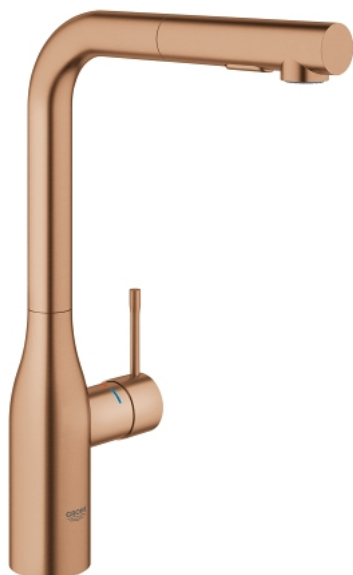

30 270 DL0 ESSENCE MITIGEUR MONOCOMMANDE 1/2" ÉVIER

DESCRIPTION DU PRODUIT

- Couleur: warm sunset brossé
- bec haut
- finition GROHE LongLife
- GROHE SilkMove cartouche en céramique 28 mm
- Pull-Out spout for greater flexibility
- passoire du débit
- 2 jets
- inversion automatique à jet laminaire
- matériel: métal
- bec moulé pivotant, zone de rotation 360°
- clapet anti-retour intégré
- protégé contre le retour d'eau
- flexibles de raccordement souples
- set de fixation métal
- limiteur de température intégré