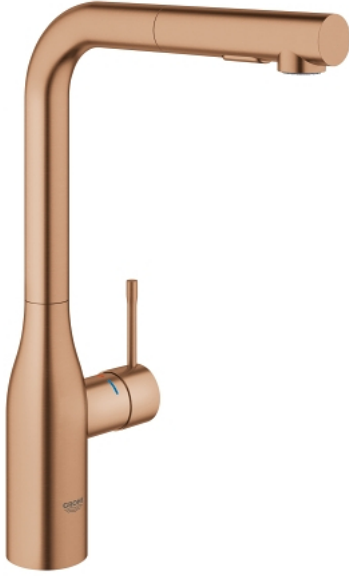

## ESSENCE 30 270 DLO خلاط مطبخ بمقبض فردي بقياس 1/2 بوصة

وصف المنتج:

• اللون: brushed warm sunset

• صباب مرتفع

• طلاء GROHE LongLife

• قلب سيراميك GROHE SilkMove 28 مم

• Pull-Out spout for greater flexibility

• مثبت اتجاه التدفق

Dual Spray - switch between laminar spray and SpeedClean shower jet

• using diverter

• عودة تلقائية إلى الرذاذ القمري

• الخامة: معدن

• swivel tubular spout, swivel area 360°

• صمام مدمج مانع للإرجاع

• محمي من التدفق العكسي

• خراطيم توصيل مرنة

• محدد درجة حرارة مدمج