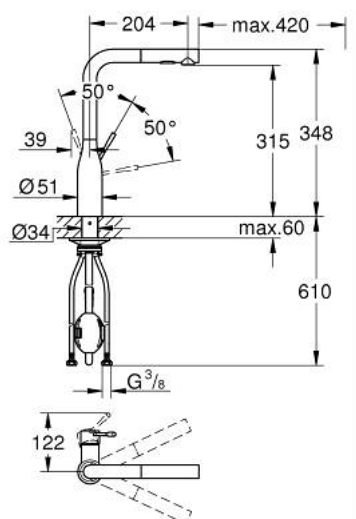

30 270 DC0 ESSENCE MITIGEUR MONOCOMMANDE 1/2" ÉVIER

DESCRIPTION DU PRODUIT

- Couleur: supersteel
- bec haut
- finition GROHE LongLife
- GROHE SilkMove cartouche en céramique 28 mm
- Pull-Out spout for greater flexibility
- passoire du débit
- 2 jets
- inversion automatique à jet laminaire
- matériel: métal
- bec moulé pivotant, zone de rotation 360°
- clapet anti-retour intégré
- protégé contre le retour d'eau
- flexibles de raccordement souples
- set de fixation métal
- limiteur de température intégré

30 270 DC0 ESSENCE MITIGEUR MONOCOMMANDE 1/2" ÉVIER

PIÈCES DE RECHANGE, juin 2022 – now

- 1: Levier (Numéro de commande 46927DC0)
- 2: Cartouche (Numéro de commande 46580000)
- 3: Mousseur douche extractible (Numéro de commande 46926DC0)
- 3.1: Filtre (Numéro de commande 0676800M)
- 3.2: Clapet anti-retour (Numéro de commande 08565000)
- 3.3: Brise-jet (Numéro de commande 48275000)
- 4: Flexible pour mitigeur évier avec douche ou mousseur extractible (Numéro de commande 48293000)
- 5: Fixation M30x1,5 (Numéro de commande 48384000)
- 6: Plaque de renfort (Numéro de commande 05334000)