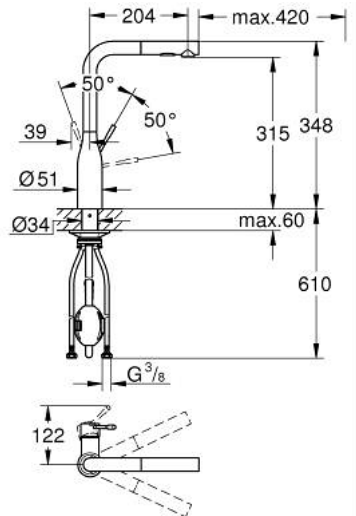

## ESSENCE 30 270 DC0 خلاط مطبخ بمقبض فردي بقياس 1/2 بوصة

وصف المنتج:

• اللون: supersteel

• صواب مرتفع

• طلاء GROHE LongLife

• قلب سيراميك GROHE SilkMove 28 مم

• Pull-Out spout for greater flexibility

• مثبت اتجاه التدفق

Dual Spray - switch between laminar spray and SpeedClean shower jet

• using diverter

• عودة تلقائية إلى الرذاذ القمري

• الخامة: معدن

• swivel tubular spout, swivel area 360°

• صمام مدمج مانع للإرجاع

• محمي من التدفق العكسي

## ESSENCE 30 270 DC0 خلاط مطبخ بمقبض فردي بقياس 1/2 بوصة

الآن - 2022 وي.نوي, قطع الغيار:

1: مقبض (46927DC0 رقم الطلب).

2: خرطوشة (46580000 رقم الطلب).

3: سبراي قابل للسحب (46926DC0 رقم الطلب).

3.1: مصفاة غبار (0676800M رقم الطلب).