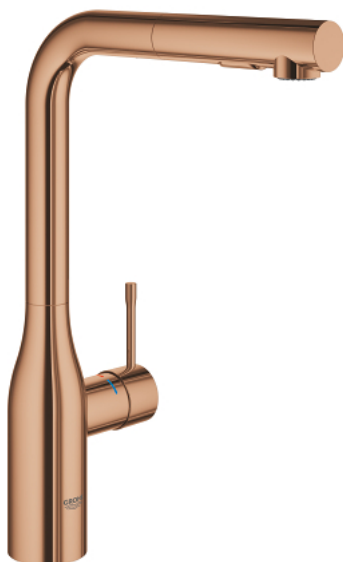

30 270 DA0 ESSENCE MITIGEUR MONOCOMMANDE 1/2" ÉVIER

DESCRIPTION DU PRODUIT

- Couleur: warm sunset
- bec haut
- finition GROHE LongLife
- GROHE SilkMove cartouche en céramique 28 mm
- Pull-Out spout for greater flexibility
- passoire du débit
- 2 jets
- inversion automatique à jet laminaire
- matériel: métal
- bec moulé pivotant, zone de rotation 360°
- clapet anti-retour intégré
- protégé contre le retour d'eau
- flexibles de raccordement souples
- set de fixation métal
- limiteur de température intégré