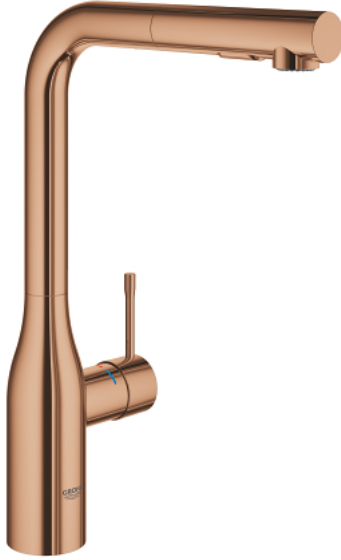

ESSENCE 30 270 DA0 خلاط مطبخ بمقبض فردي بقياس 1/2 بوصة

وصف المنتج:

- اللون: warm sunset
- صباب مرتفع
- طلاء GROHE LongLife
- قلب سيراميك GROHE SilkMove 28 مم
- Pull-Out spout for greater flexibility
- مثبت اتجاه التدفق
- Dual Spray - switch between laminar spray and SpeedClean shower jet using diverter
- عودة تلقائية إلى الرذاذ القمري
- الخامة: معدن
- swivel tubular spout, swivel area 360°

- صمام مدمج مانع للإرجاع
- محمي من التدفق العكسي
- خراطيم توصيل مرنة
- محدّد درجة حرارة مدمج