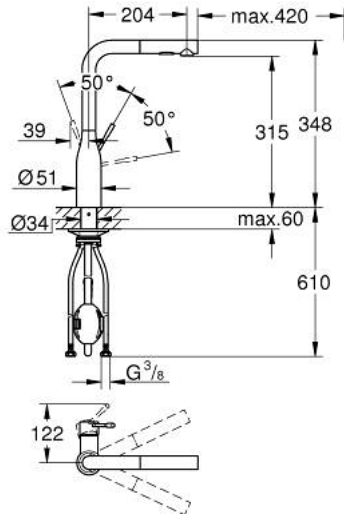

ESSENCE 30 270 DA0 خلاط مطبخ بمقبض فردي بقياس 1/2 بوصة

وصف المنتج:

- اللون: warm sunset
- صباب مرتفع
- طلاء GROHE LongLife
- قلب سيراميك GROHE SilkMove 28 مم
- Pull-Out spout for greater flexibility
- مثبت اتجاه التدفق
- Dual Spray - switch between laminar spray and SpeedClean shower jet using diverter
- عودة تلقائية إلى الرذاذ القمري
- الخامة: معدن
- swivel tubular spout, swivel area 360°

- صمام مدمج مانع للإرجاع
- محمي من التدفق العكسي
- خراطيم توصيل مرنة
- محدّد درجة حرارة مدمج