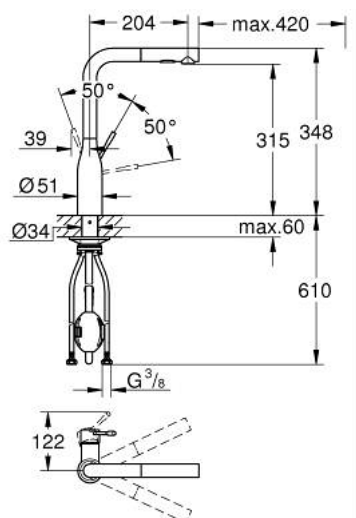

30 270 AL0 ESSENCE MITIGEUR MONOCOMMANDE 1/2" ÉVIER

DESCRIPTION DU PRODUIT

- Couleur: hard graphite brossé
- bec haut
- finition GROHE LongLife
- GROHE SilkMove cartouche en céramique 28 mm
- Pull-Out spout for greater flexibility
- passoire du débit
- 2 jets
- inversion automatique à jet laminaire
- matériel: métal
- bec moulé pivotant, zone de rotation 360°
- clapet anti-retour intégré
- protégé contre le retour d'eau
- flexibles de raccordement souples
- set de fixation métal
- limiteur de température intégré

30 270 AL0 ESSENCE MITIGEUR MONOCOMMANDE 1/2" ÉVIER

PIÈCES DE RECHANGE, juin 2022 – now

- 1: Levier (Numéro de commande 46927AL0)
- 2: Cartouche (Numéro de commande 46580000)
- 3: douchette (Numéro de commande 46926AL0)
- 3.1: Filtre (Numéro de commande 0676800M)
- 3.2: Clapet anti-retour (Numéro de commande 08565000)
- 3.3: Brise-jet (Numéro de commande 48275000)
- 4: Flexible pour mitigeur évier avec douchette ou mousseur extractible (Numéro de commande 48293000)
- 5: Fixation M30x1,5 (Numéro de commande 48384000)
- 6: Plaque de renfort (Numéro de commande 05334000)