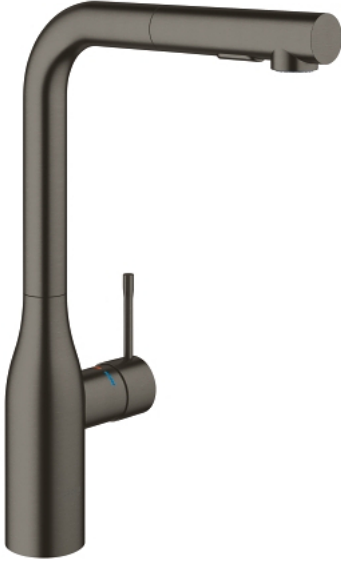

ESSENCE 30 270 ALO خلاط مطبخ بمقبض فردي بقياس 1/2 بوصة

وصف المنتج:

• اللون: brushed hard graphite

• صباب مرتفع

• طلاء GROHE LongLife

• قلب سيراميك GROHE SilkMove 28 مم

• Pull-Out spout for greater flexibility

• مثبت اتجاه التدفق

Dual Spray - switch between laminar spray and SpeedClean shower jet

using diverter

• عودة تلقائية إلى الرذاذ القمري

• الخامة: معدن

swivel tubular spout, swivel area 360°

• صمام مدمج مانع للإرجاع

• محمي من التدفق العكسي

• خراطيم توصيل مرنة

•

• محدد درجة حرارة مدمج

ESSENCE 30 270 AL0 خلاط مطبخ بمقبض فردي بقياس 1/2 بوصة

الآن - 2022 وي.نوي, قطع الغيار:

1: مقبض (46927AL0 رقم الطلب).

2: خرطوشة (46580000 رقم الطلب).

3: سبراي قابل للسحب (46926AL0 رقم الطلب).

3.1: مصفاة غبار (0676800M رقم الطلب).

3.2: صمام مانع للإرجاع (08565000 رقم الطلب).

3.3: محافظ على استقامة التدفق (48275000 رقم الطلب).

4: Hose for sink mixer with pull-out dual spray or mousseur (4829 رقم الطلب).