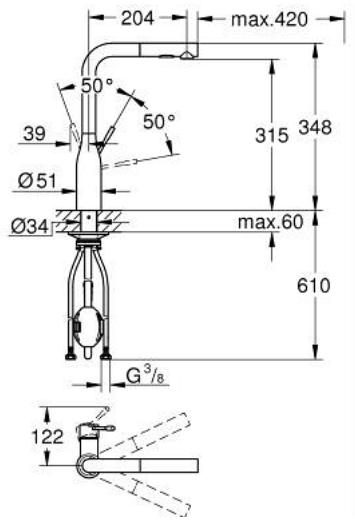

• مثبت اتجاه التدفق

Dual Spray - switch between laminar spray and SpeedClean shower jet

using diverter

• عودة تلقائية إلى الرذاذ القمري

• الخامة: معدن

swivel tubular spout, swivel area 360°

• صمام مدمج مانع للإرجاع

• محمي من التدفق العكسي

• خراطيم توصيل مرنة

•

• محدد درجة حرارة مدمج

ESSENCE 30 270 AL0 خلاط مطبخ بمقبض فردي بقياس 1/2 بوصة

الآن - 2022 وي.نوي, قطع الغيار:

1: مقبض (46927AL0 رقم الطلب).

2: خرطوشة (46580000 رقم الطلب).