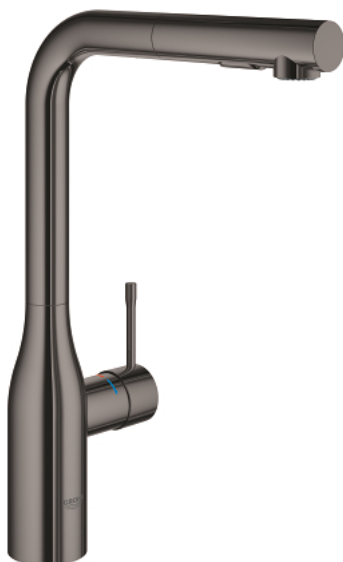

30 270 A00 ESSENCE MITIGEUR MONOCOMMANDE 1/2" ÉVIER

DESCRIPTION DU PRODUIT

- Couleur: hard graphite
- bec haut
- finition GROHE LongLife
- GROHE SilkMove cartouche en céramique 28 mm
- Pull-Out spout for greater flexibility
- passoire du débit
- inverseur: jet laminaire/jet de pluie SpeedClean
- inversion automatique à jet laminaire
- matériel: métal
- bec moulé pivotant, zone de rotation 360°
- clapet anti-retour intégré
- protégé contre le retour d'eau
- flexibles de raccordement souples
- set de fixation métal
- limiteur de température intégré