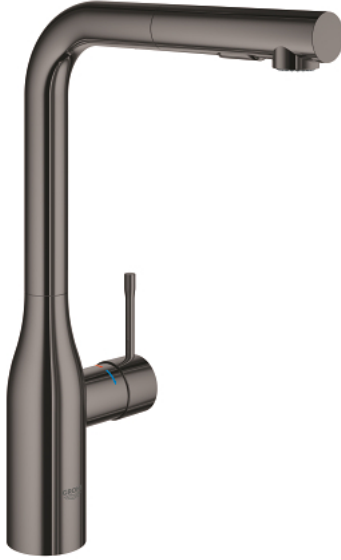

## ESSENCE 30 270 A00 خلاط مطبخ بمقبض فردي بقياس 1/2 بوصة

وصف المنتج:

• اللون: hard graphite

• صواب مرتفع

• طلاء GROHE LongLife

• قلب سيراميك GROHE SilkMove 28 مم

• Pull-Out spout for greater flexibility

• مثبت اتجاه التدفق

• محول: رذاذ قمري/ جت شور SpeedClean

• عودة تلقائية إلى الرذاذ القمري

• الخامة: معدن

• swivel tubular spout, swivel area 360°

• صمام مدمج مانع للإرجاع

• محمي من التدفق العكسي

• خراطيم توصيل مرنة

•