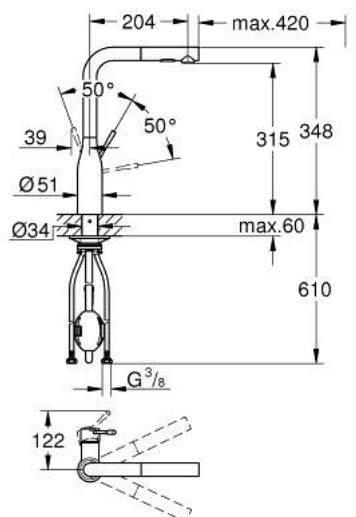

30 270 243 0 ESSENCE MITIGEUR MONOCOMMANDE 1/2" ÉVIER

DESCRIPTION DU PRODUIT

- Couleur: matte black
- GROHE SilkMove cartouche en céramique 28 mm
- Pull-Out spout for greater flexibility
- 2 jets
- inversion automatique à jet laminaire
- matériel: métal
- bec moulé pivotant, zone de rotation 360°
- protégé contre le retour d'eau
- flexibles de raccordement souples
- set de fixation métal

30 270 243 0 ESSENCE MITIGEUR MONOCOMMANDE 1/2" ÉVIER

PIÈCES DE RECHANGE, mai 2024 – now

- 1: levier (Numéro de commande 469272430)
- 2: Cartouche (Numéro de commande 46580000)
- 3: douche (Numéro de commande 469262430)
- 3.1: Filtre (Numéro de commande 0676800M)
- 3.2: Clapet anti-retour (Numéro de commande 08565000)
- 3.3: Brise-jet (Numéro de commande 48275000)
- 4: Flexible pour mitigeur évier avec douche ou mousseur extractible (Numéro de commande 48293000)
- 5: Fixation M30x1,5 (Numéro de commande 48384000)
- 6: Plaque de renfort (Numéro de commande 05334000)