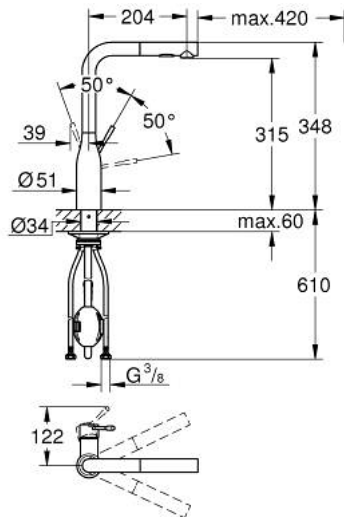

ESSENCE 30 270 243 0 خلاط مطبخ بمقبض فردي بقياس 1/2 بوصة

وصف المنتج:

• اللون: Matte Black

• صاب مرتفع

• قلب سيراميك 28 GROHE SilkMove مم

• Pull-Out spout for greater flexibility

• مثبت اتجاه التدفق

• Dual Spray - switch between laminar spray and SpeedClean shower jet

• using diverter

• عودة تلقائية إلى الرذاذ القمري

• الخامة: معدن

• swivel tubular spout, swivel area 360°

• محمي من التدفق العكسي

• خراطيم توصيل مرنة

ESSENCE 30 270 243 0 خلاط مطبخ بمقبض فردي بقياس 1/2 بوصة

الآن - 2024 ويا م، قطع الغيار

1: lever (رقم الطلب: 469272430)

2: خرطوشة (رقم الطلب: 46580000)

3: pull out spray (رقم الطلب: 469262430)

3.1: مصفاة غبار (رقم الطلب: 0676800M)

3.2: صمام مانع للإرجاع (رقم الطلب: 08565000)

3.3: محافظ على استقامة التدفق (رقم الطلب: 48275000)

4: Hose for sink mixer with pull-out dual spray or mousseur (رقم الطلب: 4829

3000)

5: تجميع مثبت ساق (رقم الطلب: 48384000)

6: لوحة الدعم (رقم الطلب: 05334000)